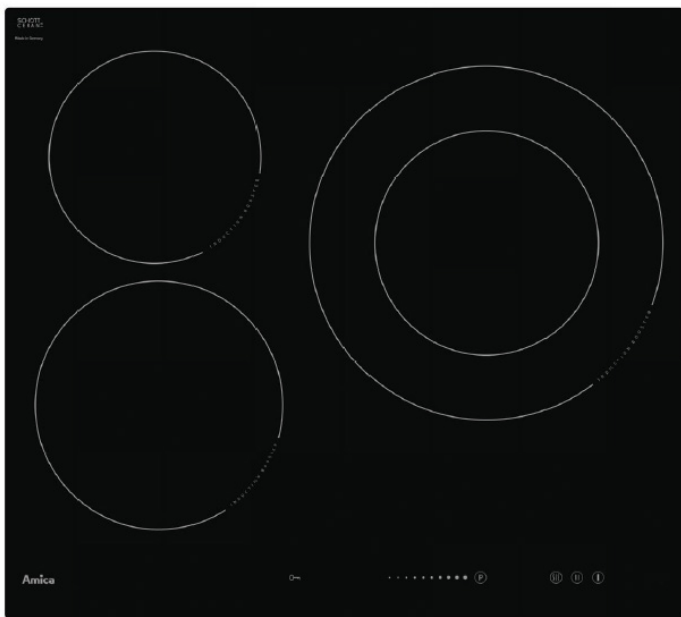

# AI3132

TABLE INDUCTION

60 cm - 3 zones

■ NOIR

EAN : 3260449041966

Laisser un espace libre de 5 cm sous l'appareil

## CARACTÉRISTIQUES GÉNÉRALES

Type	Table de cuisson induction
Nombre de foyers	3
Foyer AVG	2 kW - Ø 22 cm
• Booster AVG	3 kW
Foyer ARG	1,2 kW - Ø 18 cm
• Booster ARG	1,4 kW
Foyer MD	2,6 kW - Ø 30 cm
• Booster MD	3,7 kW
Alimentation	220 - 240 V~
Puissance totale	7 400 kW

## ÉQUIPEMENTS - TABLE

9 niveaux de puissance
3 minuteries
3 boosters
Commandes sensibles : Slider
3 programmes automatiques : 42°C - 70°C - 94C
Détection automatique de casseroles
Sécurité enfant
Fourni avec câble d'alimentation