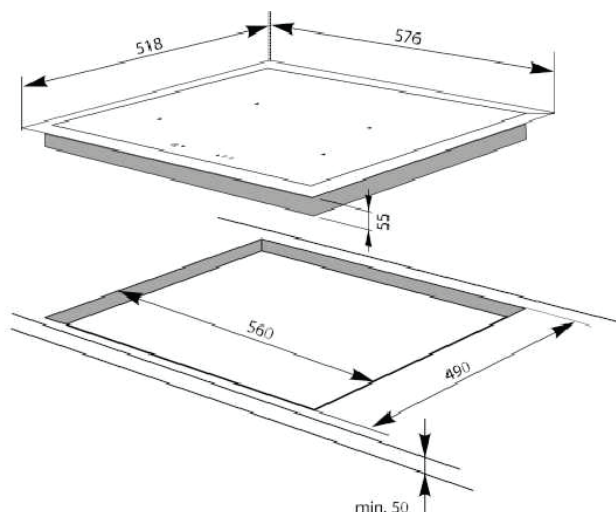

# AI3132

TABLE INDUCTION

60 cm - 3 zones

■ NOIR

EAN : 3260449041966

Laisser un espace libre de 5 cm sous l'appareil

## CARACTÉRISTIQUES GÉNÉRALES

Type	Table de cuisson induction
Nombre de foyers	3
Foyer AVG	2 kW - Ø 22 cm
• Booster AVG	3 kW
Foyer ARG	1,2 kW - Ø 18 cm
• Booster ARG	1,4 kW
Foyer MD	2,6 kW - Ø 30 cm
• Booster MD	3,7 kW
Alimentation	220 - 240 V~
Puissance totale	7 400 kW

## DIMENSIONS - POIDS

Emballé (H x L x P)	11,5 x 65 x 58 cm
Déballé (H x L x P)	6 x 59 x 52 cm
Encastrement (LxP)	56 x 49 cm
Brut	10 kg
Net	8,5 kg

INDUCTION

SLIDER

BOOSTER

DÉTECTION  
AUTO.

MINUTERIE