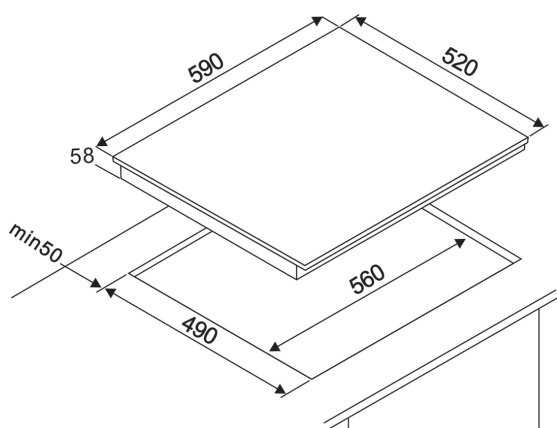

AI3549

TABLE INDUCTION

60 cm - 4 zones

■ NOIR

EAN : 3260449045360

CARACTÉRISTIQUES GÉNÉRALES

Type	Table de cuisson induction
Nombre de foyers	4
Foyer AVG	1,8 kW - Ø 21 cm
• Booster AVG	2,3 kW
Foyer AVD	1,2 kW - Ø 16 cm
• Booster AVD	1,5 kW
Foyer ARG	1,2 kW - Ø 16 cm
• Booster ARG	1,5 kW
Foyer ARD	1,8 kW - Ø 18 cm
• Booster ARD	2,1 kW
Alimentation	220 - 240 V~
Puissance totale	7 200 W

ÉQUIPEMENTS - TABLE

9 niveaux de puissance
4 minuteries : 99 min
4 boosters
Commandes sensibles : Slider
Pot Efficiency
Stop & Go
Maintien au chaud
Détection automatique de casseroles
Voyant de chaleur résiduelle
Sécurité enfant
Fourni avec câble d'alimentation 1 m

DIMENSIONS - POIDS

Emballé (H x L x P)	11,5 x 65 x 58 cm
Déballé (H x L x P)	6 x 59 x 52 cm
Encastrement (L x P)	49 x 56
Brut	9,5 kg
Net	8 kg

INDUCTION

SLIDER

BOOSTER

STOP & GO

DÉTECTION AUTO.

MINUTERIE