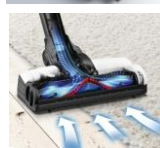

**Recharge express en moins d'1 h**

**Moteur numérique** dernière génération pour une durée de vie prolongée

**Haute performance de nettoyage sur tous types de sols**

grâce à la brosse motorisée

**Aucun nettoyage manuel du filtre**