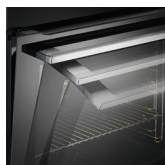

SoftMotion, une fermeture douce assistée

Grâce au système SoftMotion, la porte se ferme toute seule dans un mouvement lent et silencieux jusqu'au dernier centimètre.

Autres bénéfices

- Utilisez la sonde de cuisson pour obtenir des résultats parfaits à tous les coups
- Un grand affichage LCD garantit une perfection gastronomique à chaque utilisation de la fonction Cuisson assistée
- Porte froide pour plus de sécurité

Caractéristiques

- Four encastrable
- Volume utile cavité: 71 L
- Fermeture douce assistée "SoftMotion"
- Chaleur tournante pulsée
- Pyrolyse
- Préconisation de température
- Préconisation de Pyrolyse
- Sonde de cuisson intégrée - accès en façade
- Commandes sensibles
- Commandes sensibles avec grand écran LCD
- Porte froide (4 verres dont 2 irisés), verres et porte démontables sans outils
- Rail télescopique sur 1 niveau
- Fonction préchauffage rapide
- Températures: 30°C - 300°C
- Type de plats: 1 plat multi-usages, 1 lèchefrite en émail gris
- Nombre de grille: 1 grille support de plat
- 3 cycles pyrolyse pré-programmés
- Eclairage: double, halogène coté, halogène haut / 65 W
- Classe énergétique*: A+

Spécifications techniques

- Couleur : Inox anti-trace
- Puissance électrique totale maximum (W) : 3500
- Volume utile cavité (L) : 71
- Taille de la cavité : grand volume
- Puissance du gril (W) : 2300
- Consommation énergétique CN (kWh)* : 1.09
- Consommation énergétique MF (kWh)* : 0.69
- Conso pyro 1 (Wh) : 7800 / 180 mn
- Conso pyro 2 (Wh) : 3900 / 90 mn
- Conso pyro 3 (Wh) : 2600 / 60 mn
- Longueur de câble (m) : 1.5
- Hauteur d'encastrement (mm) : 590
- Largeur d'encastrement (mm) : 560
- Profondeur d'encastrement (mm) : 550
- Hauteur (mm) : 594
- Largeur (mm) : 595
- Profondeur (mm) : 567
- Hauteur intérieure (mm) : 0
- Profondeur intérieure (mm) : 0
- Largeur intérieure (mm) : 0
- Profondeur appareil emballé (mm) : 670
- Hauteur appareil emballé (mm) : 670
- Largeur appareil emballé (mm) : 635
- Poids appareil brut (Kg) : 38
- Poids appareil net (Kg) : 37
- Code EAN : 7332543530465

Description produit