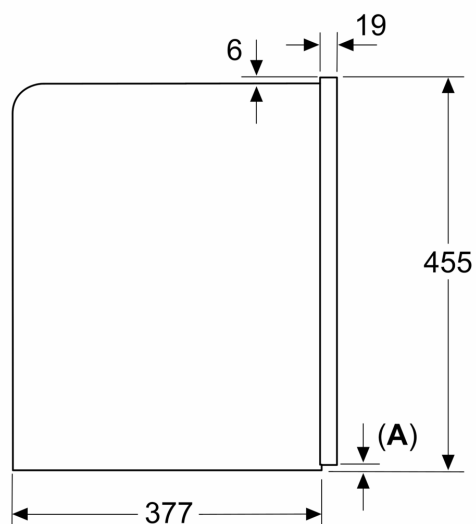

## iQ700, Machine à café tout automatique, Noir CT718L1B0

Cotes

Mesures en mm

A: 7,5 mm

Mesures en mm

Les bacs d'eau et de grains sont retirés de la façade  
Hauteur d'installation recommandée  
950–1450 mm

Cotes

Mesures en mm