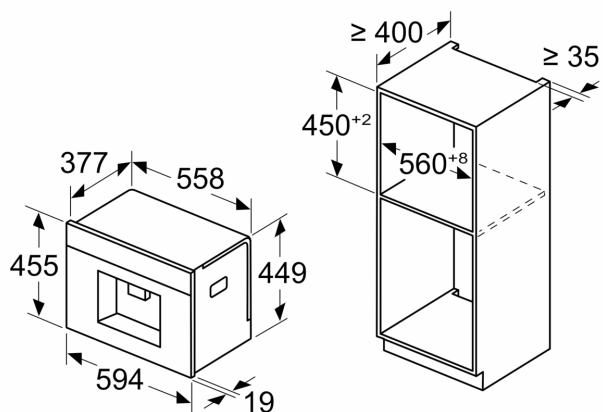

## iQ700, Machine à café tout automatique, Noir CT718L1B0

Cotes

Mesures en mm

A: 7,5 mm

Mesures en mm

Les bacs d'eau et de grains sont retirés de la façade  
Hauteur d'installation recommandée  
950–1450 mm

Mesures en mm

Les bacs d'eau et de grains sont retirés de la façade  
Hauteur d'installation recommandée  
950–1450 mm

Mesures en mm

**Installation coin gauche**

En cas d'utilisation du limiteur de charnière à 92°, la distance min. au mur est uniquement de 100 mm

Cotes

Mesures en mm