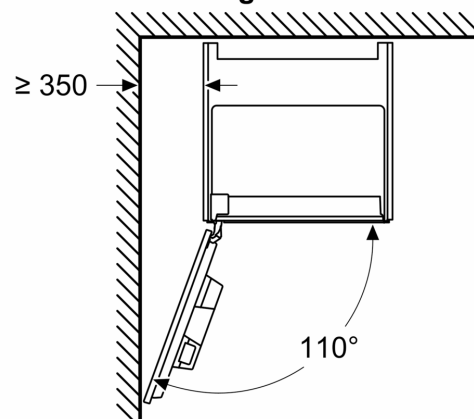

## iQ700, Machine à café tout automatique, Noir CT718L1B0

Cotes

Mesures en mm

A: 7,5 mm

Mesures en mm

Les bacs d'eau et de grains sont retirés de la façade  
Hauteur d'installation recommandée  
950–1450 mm

Mesures en mm

Les bacs d'eau et de grains sont retirés de la façade  
Hauteur d'installation recommandée  
950–1450 mm

Mesures en mm

**Installation coin gauche**

En cas d'utilisation du limiteur de charnière à 92°, la distance min. au mur est uniquement de 100 mm