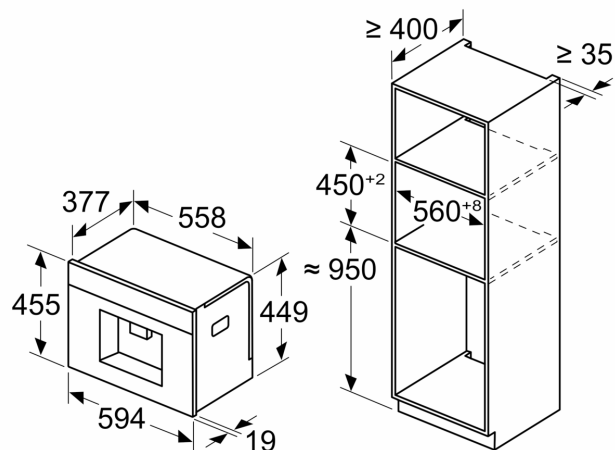

## iQ700, Machine à café tout automatique, Noir CT718L1B0

Cotes

Mesures en mm

A: 7,5 mm

Mesures en mm

Les bacs d'eau et de grains sont retirés de la façade  
Hauteur d'installation recommandée  
950–1450 mm

Mesures en mm

Les bacs d'eau et de grains sont retirés de la façade  
Hauteur d'installation recommandée  
950–1450 mm

Mesures en mm

**Installation coin gauche**

En cas d'utilisation du limiteur de charnière à 92°, la distance min. au mur est uniquement de 100 mm