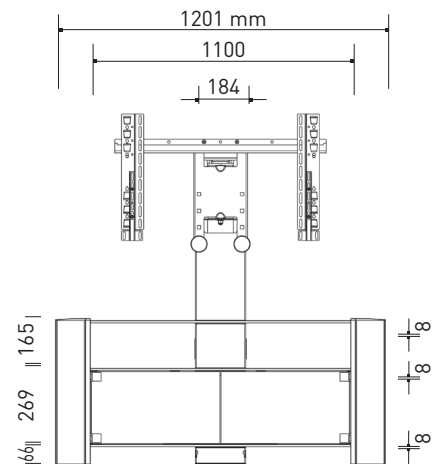

# Archi

- MEUBLE 3 PLATEAUX VERRE - 2 PORTES - COLONNE PORTE ÉCRAN ROTATIVE
- Finition : noire (Ref. 36342), rouge (Ref. 36340), blanche (Ref. 36344) ou verte (Ref. 36341)
- Orientation manuelle de l'écran pour regarder la télévision où que vous soyez dans la pièce
- Emplacement pour 4 périphériques ou plus
- Système de gestion des câbles
- Roulettes

Ref.	<b>036342</b>
GENCOD	318528 036342 1

Ref.	<b>036340</b>
GENCOD	318528 036340 7

Ref.	<b>036344</b>
GENCOD	318528 036344 5

Ref.	<b>036341</b>
GENCOD	318528 036341 4

VESA  
Jusqu'à 800

30" - 50"

50 KG

- 3 positions de réglage de l'écran en hauteur
- Ajustement manuel de la verticalité +/- 2°
- Montants aluminium laqué noir grainé
- Plateau supérieur verre trempé laqué épaisseur 8 mm couleur noire
- Colonne acier laqué époxy noir grainé
- Plateau intermédiaire verre trempé laqué épaisseur 8 mm  
Couleur noire (Ref. 36342), rouge (Ref. 36340), blanche (Ref. 36344) ou verte (Ref. 36341)
- Portes verre trempé motif laqué avec système d'ouverture push-pull verre noir (Ref. 36342), rouge (Ref. 36340), verre blanc (Ref. 36344) ou verre vert (Ref. 36341)
- Flancs acier laqué époxy noir grainé
- Dos isorel noir
- Aération optimisée des périphériques
- Entraxe horizontal : mini = 5 cm - maxi = 80 cm
- Entraxe vertical : mini = 5 cm - maxi = 54.5 cm
- Poids maxi par plateau : 30 kg