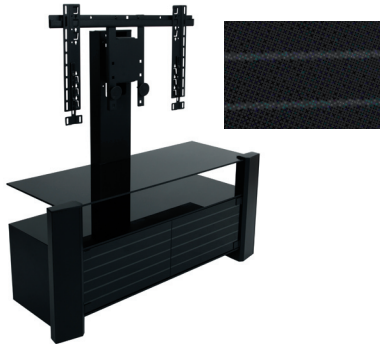

# Archi

- MEUBLE 3 PLATEAUX VERRE - 2 PORTES - COLONNE PORTE ÉCRAN ROTATIVE
- Finition : noire (Ref. 36342), rouge (Ref. 36340), blanche (Ref. 36344) ou verte (Ref. 36341)
- Orientation manuelle de l'écran pour regarder la télévision où que vous soyez dans la pièce
- Emplacement pour 4 périphériques ou plus
- Système de gestion des câbles
- Roulettes

Ref.	<b>036342</b>
GENCOD	318528 036342 1

Ref.	<b>036340</b>
GENCOD	318528 036340 7

Ref.	<b>036344</b>
GENCOD	318528 036344 5

Ref.	<b>036341</b>
GENCOD	318528 036341 4

VESA  
Jusqu'à 800

30" - 50"

50 KG

- 3 positions de réglage de l'écran en hauteur
- Ajustement manuel de la verticalité +/- 2°
- Montants aluminium laqué noir grainé
- Plateau supérieur verre trempé laqué épaisseur 8 mm couleur noire
- Colonne acier laqué époxy noir grainé
- Plateau intermédiaire verre trempé laqué épaisseur 8 mm  
Couleur noire (Ref. 36342), rouge (Ref. 36340), blanche (Ref. 36344) ou verte (Ref. 36341)
- Portes verre trempé motif laqué avec système d'ouverture push-pull verre noir (Ref. 36342), rouge (Ref. 36340), verre blanc (Ref. 36344) ou verre vert (Ref. 36341)
- Flancs acier laqué époxy noir grainé
- Dos isorel noir
- Aération optimisée des périphériques
- Entraxe horizontal : mini = 5 cm - maxi = 80 cm
- Entraxe vertical : mini = 5 cm - maxi = 54.5 cm
- Poids maxi par plateau : 30 kg