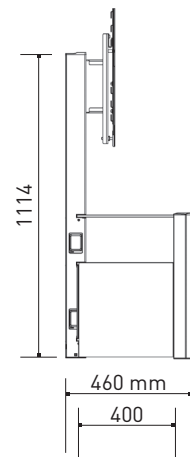

# Archi

- MEUBLE 3 PLATEAUX VERRE - 2 PORTES - COLONNE PORTE ÉCRAN ROTATIVE
- Finition : noire (Ref. 36342), rouge (Ref. 36340), blanche (Ref. 36344) ou verte (Ref. 36341)
- Orientation manuelle de l'écran pour regarder la télévision où que vous soyez dans la pièce
- Emplacement pour 4 périphériques ou plus
- Système de gestion des câbles
- Roulettes

Ref.	<b>036342</b>
GENCOD	318528 036342 1

Ref.	<b>036340</b>
GENCOD	318528 036340 7

Ref.	<b>036344</b>
GENCOD	318528 036344 5

Ref.	<b>036341</b>
GENCOD	318528 036341 4

VESA  
Jusqu'à 800

30" - 50"

50 KG

- 3 positions de réglage de l'écran en hauteur
- Ajustement manuel de la verticalité +/- 2°
- Montants aluminium laqué noir grainé
- Plateau supérieur verre trempé laqué épaisseur 8 mm couleur noire
- Colonne acier laqué époxy noir grainé
- Plateau intermédiaire verre trempé laqué épaisseur 8 mm  
Couleur noire (Ref. 36342), rouge (Ref. 36340), blanche (Ref. 36344) ou verte (Ref. 36341)
- Portes verre trempé motif laqué avec système d'ouverture push-pull verre noir (Ref. 36342), rouge (Ref. 36340), verre blanc (Ref. 36344) ou verre vert (Ref. 36341)
- Flancs acier laqué époxy noir grainé
- Dos isorel noir
- Aération optimisée des périphériques
- Entraxe horizontal : mini = 5 cm - maxi = 80 cm
- Entraxe vertical : mini = 5 cm - maxi = 54.5 cm
- Poids maxi par plateau : 30 kg