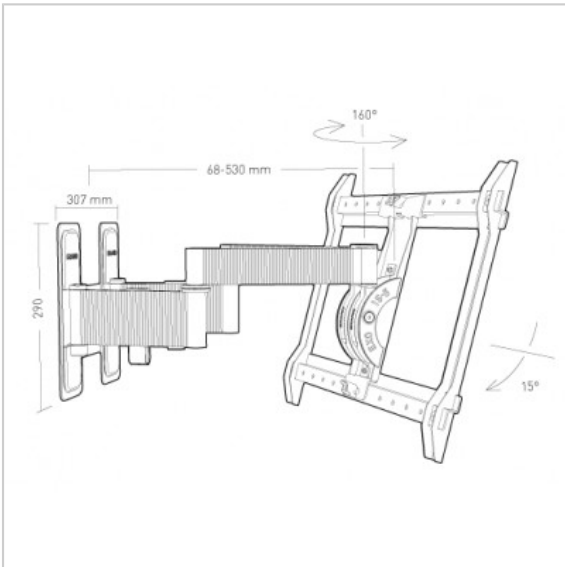

Exo XXL

Réf : 048390

EAN : 3 185280483907

Support mural aluminium inclinable & orientable - Déport 530 mm
- 2x2 bras

FICHE TECHNIQUE

| | |
|-------------------------------------|--|
| Type de produit | Support TV |
| Fonction | Inclinable et orientable |
| Taille écran maxi | 40" à 100" |
| Poids maxi (en kg) | 70 |
| VESA | L200/300/400/600 - H100/200/300/400 |
| Inclinaison | +/- 15° |
| Matériau | Aluminium |
| Finition | Aluminium texturé anodisé couleur titane + acier peinture époxy noire |
| Gestion des câbles | Oui |
| Niveau à bulle intégré | Non |
| Visserie Support / Ecran fournie | Oui |
| Visserie Mur / Support fournie | Oui pour murs pleins |
| Personne(s) pour montage | 1 |

EXO XXLTW3 Support PREMIUM inclinable et orientable

- Système breveté de rondelles excentriques pour corriger les erreurs de perçage
- Bras en aluminium texturé anodisé, couleur titane
- Platine murale et support écran en acier, peinture époxy noire
- Livré prémonté
- Caches platine murale aimantés
- Guidage des câbles

Atouts du EXO XXLTW3

- Platine murale large : 307 mm
- Possibilité d'orientation jusqu'à 160°
- Réglage de l'inclinaison en continu et sans outil + réglage possible de la friction
- Serrage de l'écran par vis « papillon » plus adapté aux poids des grands écrans
- Très belle finition (bras aluminium anodisé couleur titane)
- Compatible écrans LCD, QLED et OLED
- Compatible écrans incurvés et à dos irrégulier (visserie et entretoises fournies)