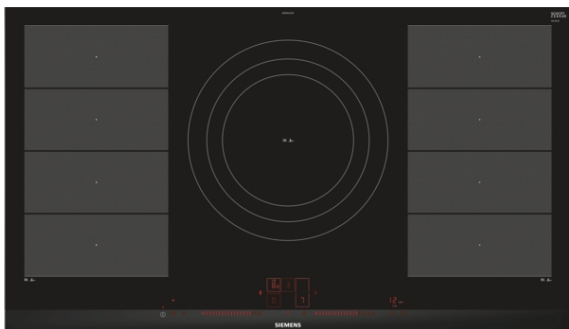

iQ700, Table à induction, 90 cm, Noir EX975LVV1E

La table flexInduction : pour plus de flexibilité lorsque vous cuisinez.

- ✓ flexInduction# la zone de cuisson intelligente qui s'adapte à la taille de vos casseroles.
- ✓ Espace suffisant pour des casseroles et faitouts extra-larges grâce à la triple zone de 32 cm.
- ✓ Bandeau dual lightSlider# contrôlez la cuisson du bout des doigts.
- ✓ Home Connect : obtenez des informations sur votre table de cuisson où que vous soyez via tablette ou smartphone.
- ✓ fryingSensor Plus# ne faites plus jamais brûler vos aliments.

Témoin de chaleur résiduelle : Indépendant

Emplacement du bandeau de commande : Devant de la table

Matériau de base de la surface : Vitrocéramique

Couleur de la surface : Noir

Certificats de conformité : AENOR, CE

4 242003 759783

iQ700, Table à induction, 90 cm, Noir EX975LVV1E

Équipement

- 90 cm : espace pour 5 casseroles ou poêles

Flexibilité des zones de cuisson

- 2 zones flexInduction : utilisez des ustensiles de cuisine de toute forme ou taille dans la zone de 40 cm de long. 2 zones flexInduction: use cookware of any shape or size anywhere within the 40cm long zone.
- Foyer central : triple zones : utilisez des ustensiles de cuisine ordinaires ou extra-larges (par exemple, des poêles à paella) sur la zone de cuisson extensible.
- Zone de cuisson avant gauche : 230 mm, 200 mm, 2.2 kW (PowerBoost 3.7 kW)
- Zone de cuisson arrière gauche : 230 mm, 200 mm, 2.2 kW (PowerBoost 3.7 kW)
- Zone de cuisson arrière droite : 230 mm, 200 mm, 2.2 kW (PowerBoost 3.7 kW)
- Zone de cuisson avant droite : 230 mm, 200 mm, 2.2 kW (PowerBoost 3.7 kW)
- Zone de cuisson arrière centrale : 320 mm, 260 mm, 210 mm, 3.3 kW (PowerBoost 3.7 kW)