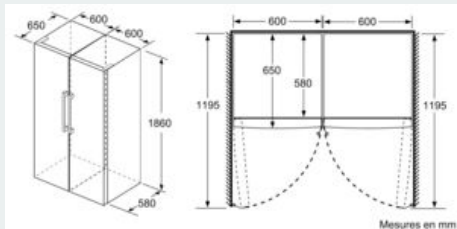

iQ300, Congélateur pose-libre, 186 x 60 cm, Blanc GS36NCWEV

Cotes

	a	b	c	d	e	f
KSW36, GSD36	187					
KSV36, KSF36, GSN36, GSV36	186					
KSV33, GSN33, GSV33	176	60	65	58	60	119.5
KSV29, GSN29, GSV29	161					
GSV24	146					
GSN51	161					
GSN54	176	70	78	70	70	142
GSN56	191					

a Hauteur
b Largeur
c Profondeur la porte fermée sans poignée et sans pièce d'écartement
d Profondeur du meuble sans pièce d'écartement
e Largeur porte ouverte sans poignée
f Profondeur la porte ouverte sans poignée et sans pièce d'écartement

Mesures en cm