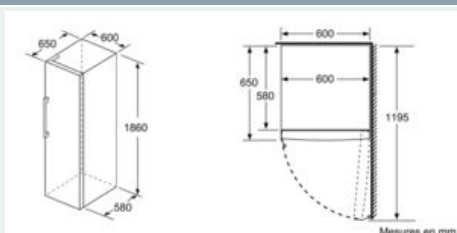

iQ300, Congélateur pose-libre, 186 x 60 cm, Blanc GS36NCWEV

Cotes

	a	b	c	d	e	f
KSW36, GSD36	187					
KSV36, KSF36, GSN36, GSV36	186					
KSV33, GSN33, GSV33	176	60	65	58	60	119.5
KSV29, GSN29, GSV29	161					
GSV24	146					
GSN51	161					
GSN54	176	70	78	70	70	142
GSN56	191					

a Hauteur
b Largeur
c Profondeur la porte fermée sans poignée et sans pièce d'écartement
d Profondeur du meuble sans pièce d'écartement
e Largeur porte ouverte sans poignée
f Profondeur la porte ouverte sans poignée et sans pièce d'écartement

Mesures en cm