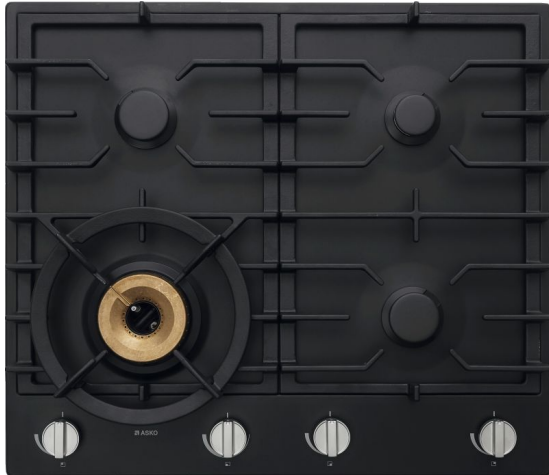

## TABLE À GAZ 60 CM

### Description générale

HG1666AB  
Famille: Univers cuisine  
Univers: Usage domestique  
Famille produit: Table de cuisson  
Type d'installation: Encastrable  
Couleur: Noir graphite mat

### Construction et performance

Table à gaz plan d'égouttement émail  
Brûleur Wok en laiton  
Admission d'air par l'arrière de la table pour une meilleure combustion  
Flamme dirigée vers le centre du récipient grâce à la précision des orifices inclinés à 15°

**Bandeau de commandes**

Manettes amovibles: true  
Allumage électronique intégré  
Allumage électronique intégré  
Grande amplitude de réglage de la flamme

**Design et installation**

Dimensions d'encastrement (HxLxP): 5,5 × 56 × 49 cm