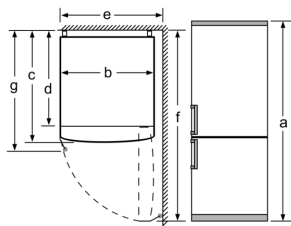

INFORMATIONS TECHNIQUES

- Dimensions (H x L x P) : 186 x 60 x 66 cm
- Classe climatique : SN-T
- Niveau sonore : 39 DB, classe d'efficacité sonore : C
- Charnières à droite, réversibles
- Pieds avant réglables en hauteur, roulettes à l'arrière

Accessoires

- bac à glaçons, Casiers à oeufs

iQ300, Réfrigérateur combiné pose-libre, 186 x 60 cm, Inox anti trace de doigts KG36NVIEC

Cotes

Nom de l'appareil	a	b	c	d	e	f	g
KGN36 (Poignée intérieure)	1860	600	660	590	600	1210	660
KGN36 (Poignée extérieure)	1860	600	660	590	640	1210	700