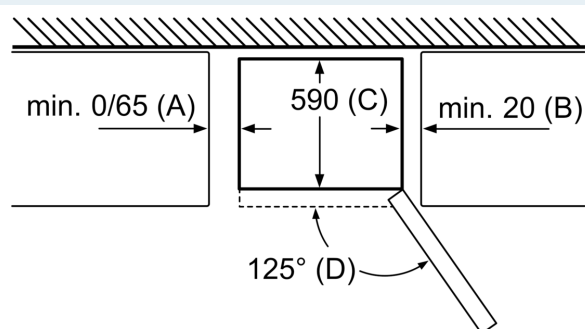

INFORMATIONS TECHNIQUES

- Dimensions (H x L x P) : 186 x 60 x 66 cm
- Classe climatique : SN-T
- Niveau sonore : 39 DB, classe d'efficacité sonore : C
- Charnières à droite, réversibles
- Pieds avant réglables en hauteur, roulettes à l'arrière

Mesures en mm

Nom de l'appareil	A	B	C	D
KGN33, 36, 39, 46, 49	0/65	20	590	125
KGF39, 49	0/65	20	590	125

Dimensions A :
pour les modèles équipés de poignées
intégrées verticalement, une distance
minimale de 65 mm est requise pour faciliter
l'ouverture. Mesures en mm