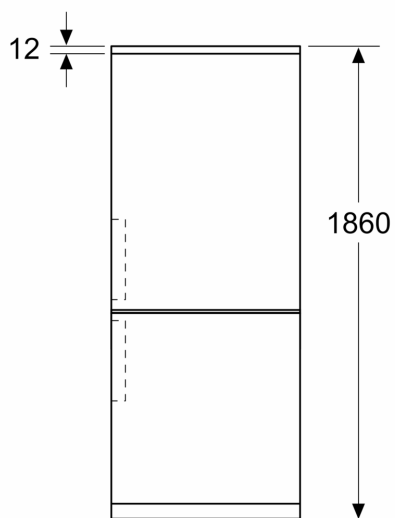

INFORMATIONS TECHNIQUES

- Dimensions (H x L x P) : 186 x 60 x 66.5 cm
- Classe climatique : SN-T
- Niveau sonore : 35 DB, classe d'efficacité sonore : B
- Charnières à droite, réversibles
- Pieds avant réglables en hauteur, roulettes à l'arrière

Accessoires

- bac à glaçons, Casiers à oeufs

**iQ300, Réfrigérateur combiné
pose-libre, 186 x 60 cm, Blanc
KG36NXWDF**

Cotes

Mesures en mm

Mesures en mm

Mesures en mm