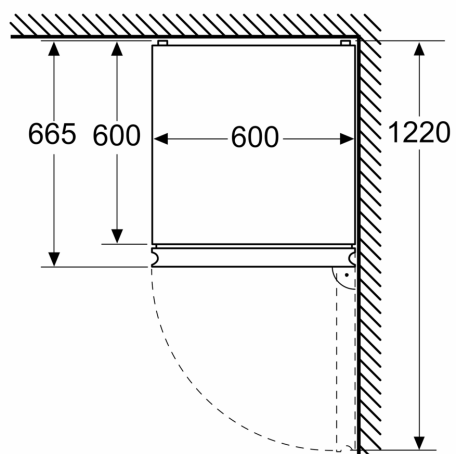

INFORMATIONS TECHNIQUES

- Dimensions (H x L x P) : 186 x 60 x 66.5 cm
- Classe climatique : SN-T
- Niveau sonore : 35 DB, classe d'efficacité sonore : B
- Charnières à droite, réversibles
- Pieds avant réglables en hauteur, roulettes à l'arrière

Accessoires

- bac à glaçons, Casiers à oeufs

**iQ300, Réfrigérateur combiné
pose-libre, 186 x 60 cm, Blanc
KG36NXWDF**

Cotes

Mesures en mm

Mesures en mm

Mesures en mm