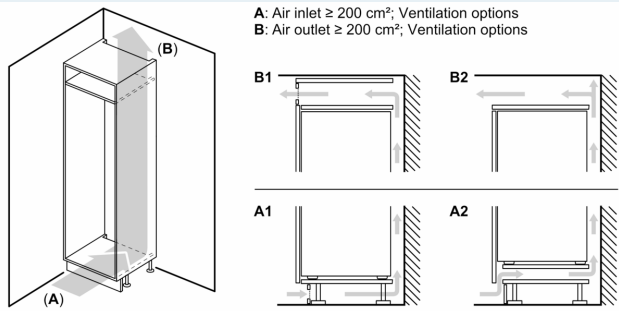

#### INFORMATIONS TECHNIQUES

- Encastrement H x L x P : 158 cm x 56 cm x 55 cm
- Dimensions (H x L x P) : 157.8 x 55.8 x 54.5 cm
- Classe climatique : SN-ST
- Charnières à droite, réversibles
- Puissance de raccordement: 90 W
- Voltage 220 - 240 V

#### Accessoires

- bac à glaçons, Casiers à oeufs

iQ500, Réfrigérateur combiné  
intégré, 157.8 x 55.8 cm,  
Charnières pantographes  
softClose  
KI77SADE0

Cotes

**Poids maximal admissible des façades de l'appareil**