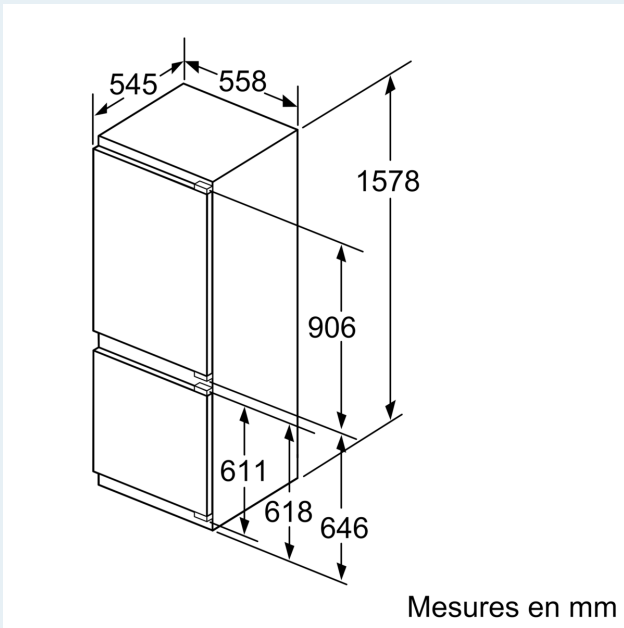

Poids maximal admissible des façades de l'appareil

Les façades d'appareils montés qui dépassent le poids autorisé peuvent provoquer des dommages et entraîner un dysfonctionnement des charnières

Poids

A: Hauteur de la porte de l'appareil, charnières comprises, en mm
B: Charnière non amortie, façade de l'appareil en kg
C: Charnière amortie, façade de l'appareil en kg

D: Charge supplémentaire possible en kg avec le kit de charge lourde

A	B	C	D
1500-1750	22	22	B+5 / C+5
720-1400	19	19	
A1	15	19	
A2	15	19