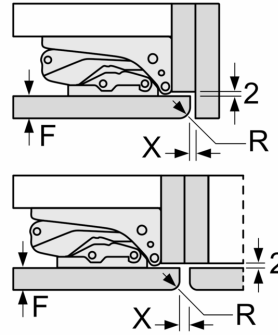

#### INFORMATIONS TECHNIQUES

- Encastrement H x L x P : 158 cm x 56 cm x 55 cm
- Dimensions (H x L x P) : 157.8 x 55.8 x 54.5 cm
- Classe climatique : SN-ST
- Charnières à droite, réversibles
- Puissance de raccordement: 90 W
- Voltage 220 - 240 V

Les façades d'appareils montés qui dépassent le poids autorisé peuvent provoquer des dommages et entraîner un dysfonctionnement des charnières

**Poids**

A: Hauteur de la porte de l'appareil, charnières comprises, en mm  
B: Charnière non amortie, façade de l'appareil en kg  
C: Charnière amortie, façade de l'appareil en kg

D: Charge supplémentaire possible en kg avec le kit de charge lourde

A	B	C	D
1500-1750	22	22	B+5 / C+5
720-1400	19	19	
A1	15	19	
A2	15	19	

Cotes

Les dimensions de porte de meuble indiquées sont valables pour un joint de porte de 4 mm.  
Mesures en mm

Mesures en mm  
Recommandation de dimension d'espace libre pour charnière plate

F	R	X
16-19	0-3	2,5
20	0-1	3
	2-3	2,5
21	0-1	3
	2-3	2,5
22	0	4
	1	3,5
	2-3	3

Les dimensions d'espace libre recommandées dans le tableau doivent être respectées afin d'assurer une ouverture sans collision des portes de l'appareil, et d'éviter ainsi d'endommager les meubles de cuisine.