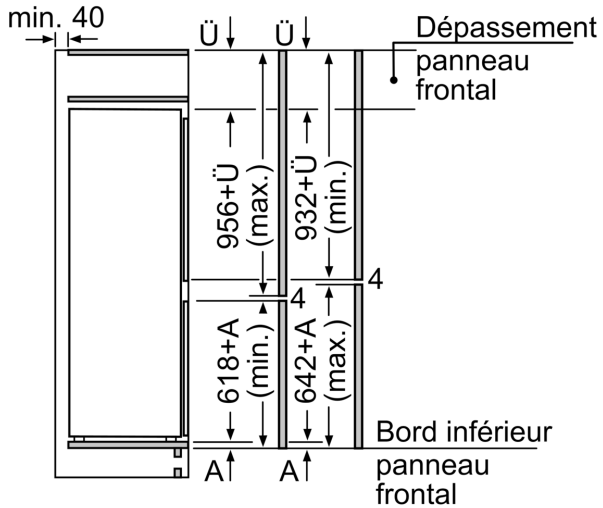

Cotes

Les dimensions de porte de meuble indiquées sont valables pour un joint de porte de 4 mm.
Mesures en mm