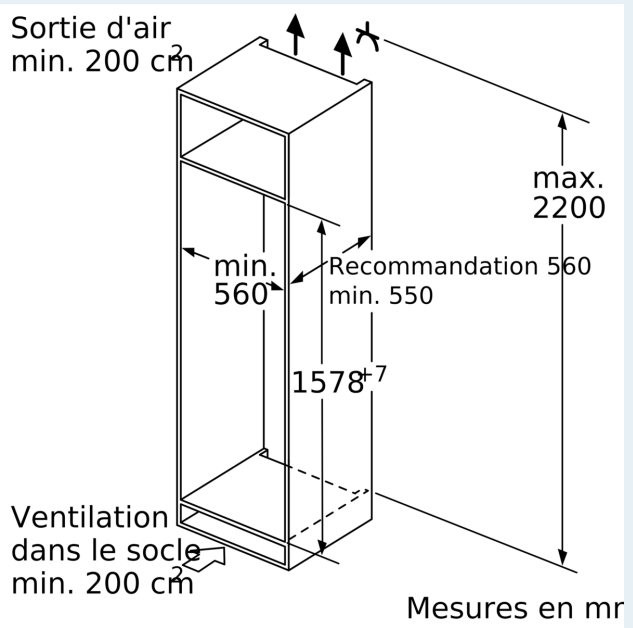

Poids maximal admissible des façades de l'appareil

Les façades d'appareils montés qui dépassent le poids autorisé peuvent provoquer des dommages et entraîner un dysfonctionnement des charnières

Poids

A: Hauteur de la porte de l'appareil, charnières comprises, en mm
B: Charnière non amortie, façade de l'appareil en kg
C: Charnière amortie, façade de l'appareil en kg

D: Charge supplémentaire possible en kg avec le kit de charge lourde

A	B	C	D
1500-1750	22	22	B+5 / C+5
720-1400	19	19	
A1	15	19	
A2	15	19