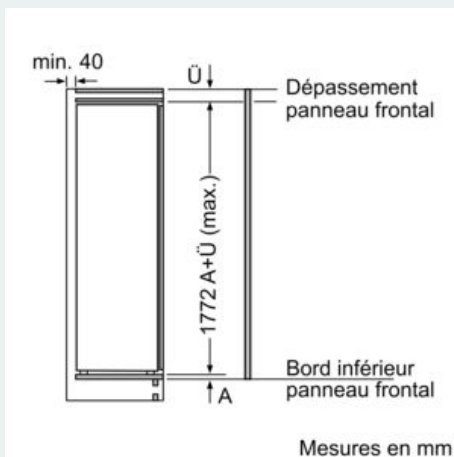

INFORMATIONS TECHNIQUES

- Encastrement H x L x P : 177.5 cm x 56 cm x 55 cm
- Classe climatique : SN-ST
- Niveau sonore : 37 DB, classe d'efficacité sonore : C
- Charnières à droite, réversibles
- Montage facile EasyInstallation

Accessoires

- 3 x casiers à oeufs
-

iQ500, Réfrigérateur intégrable, 177.5 x 56 cm, soft close flat hinge KI81RADE0

Cotes

Poids maximum autorisé des façades de meubles

Les portes de meubles montées qui dépassent le poids autorisé peuvent endommager la charnière et nuire à son fonctionnement.