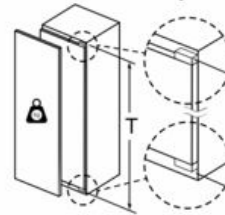

INFORMATIONS TECHNIQUES

- Encastrement H x L x P : 177.5 cm x 56 cm x 55 cm
- Classe climatique : SN-ST
- Niveau sonore : 37 DB, classe d'efficacité sonore : C
- Charnières à droite, réversibles
- Montage facile EasyInstallation

Accessoires

- 3 x casiers à oeufs
-

iQ500, Réfrigérateur intégrable, 177.5 x 56 cm, soft close flat hinge KI81RADE0

Cotes

Poids maximum autorisé des façades de meubles

Les portes de meubles montées qui dépassent le poids autorisé peuvent endommager la charnière et nuire à son fonctionnement.

| T : hauteur de porte de l'appareil incluse Charnières en mm : | charnière non amortie, Porte en kg : | charnière amortie, Porte en kg : |
|--|---|-------------------------------------|
| 1500-1750 | 22 | 22 |