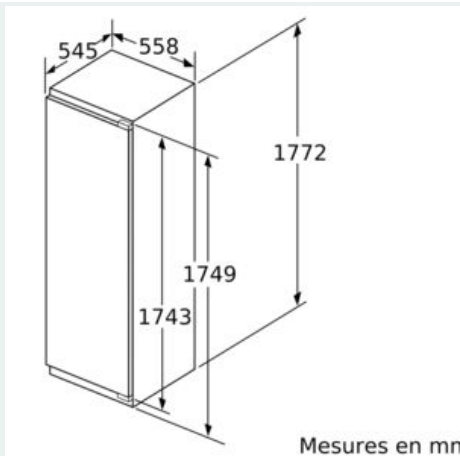

INFORMATIONS TECHNIQUES

- Encastrement H x L x P : 177.5 cm x 56 cm x 55 cm
- Classe climatique : SN-ST
- Niveau sonore : 37 DB, classe d'efficacité sonore : C
- Charnières à droite, réversibles
- Montage facile EasyInstallation

Accessoires

- 3 x casiers à oeufs
-

iQ500, Réfrigérateur intégrable, 177.5 x 56 cm, soft close flat hinge KI81RADE0

Cotes

Poids maximum autorisé des façades de meubles

Les portes de meubles montées qui dépassent le poids autorisé peuvent endommager la charnière et nuire à son fonctionnement.