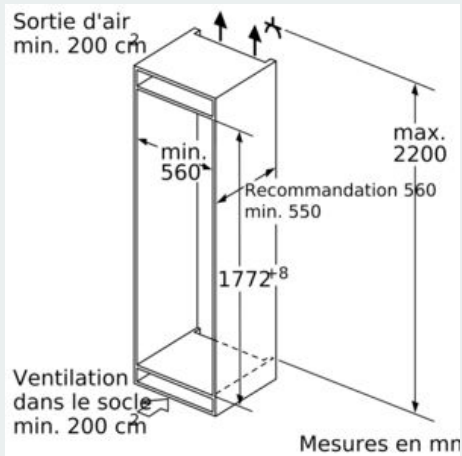

Système de conservation

- 1 freshBox sur rails télescopiques
- 1 compartiment hyperFresh plus sur rails télescopiques avec ajustement du taux d'humidité - garde fruits et légumes frais jusqu'à 2 fois plus longtemps.
-

INFORMATIONS TECHNIQUES

- Encastrement H x L x P : 177.5 cm x 56 cm x 55 cm
- Classe climatique : SN-ST
- Niveau sonore : 37 DB, classe d'efficacité sonore : C
- Charnières à droite, réversibles
- Montage facile EasyInstallation

Accessoires

- 3 x casiers à oeufs
-

iQ500, Réfrigérateur intégrable, 177.5 x 56 cm, soft close flat hinge KI81RADE0

Cotes

Poids maximum autorisé des façades de meubles

Les portes de meubles montées qui dépassent le poids autorisé peuvent endommager la charnière et nuire à son fonctionnement.