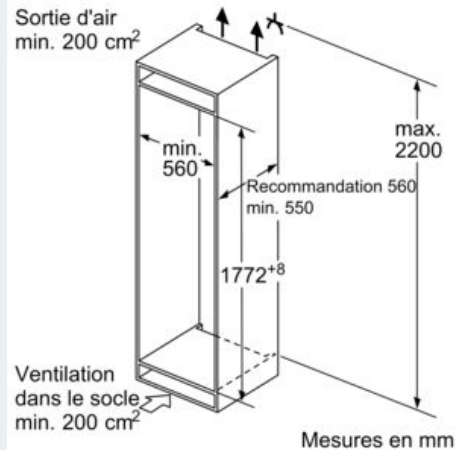

Système de conservation

- 2 freshBox
-

INFORMATIONS TECHNIQUES

- Encastrement H x L x P : 177.5 cm x 56 cm x 55 cm
- Classe climatique : SN-ST
- Niveau sonore : 37 DB, classe d'efficacité sonore : C
- Charnières à droite, réversibles
- Montage facile EasyInstallation

Accessoires

- 3 x casiers à oeufs
-

iQ300, Réfrigérateur intégrable, 177.5 x 56 cm, flat hinge KI81RVFF0

Cotes

Poids maximum autorisé des façades de meubles

Les portes de meubles montées qui dépassent le poids autorisé peuvent endommager la charnière et nuire à son fonctionnement.

| T : hauteur de porte de l'appareil incluse Charnières en mm : | charnière non amortie, Porte en kg : | charnière amortie, Porte en kg : |
|------------------------------------------------------------------|-----------------------------------------|-------------------------------------|
| 1500-1750 | 22 | 22 |

Les dimensions d'espace libre recommandées dans le tableau doivent être respectées afin d'assurer une ouverture sans collision des portes de l'appareil, et d'éviter ainsi d'endommager les meubles de cuisine.