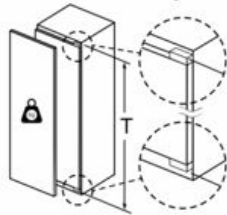

Système de conservation

- 2 freshBox
-

INFORMATIONS TECHNIQUES

- Encastrement H x L x P : 177.5 cm x 56 cm x 55 cm
- Classe climatique : SN-ST
- Niveau sonore : 37 DB, classe d'efficacité sonore : C
- Charnières à droite, réversibles
- Montage facile EasyInstallation

Accessoires

- 3 x casiers à oeufs
-

iQ300, Réfrigérateur intégrable, 177.5 x 56 cm, flat hinge KI81RVFF0

Cotes

Poids maximum autorisé des façades de meubles

Les portes de meubles montées qui dépassent le poids autorisé peuvent endommager la charnière et nuire à son fonctionnement.