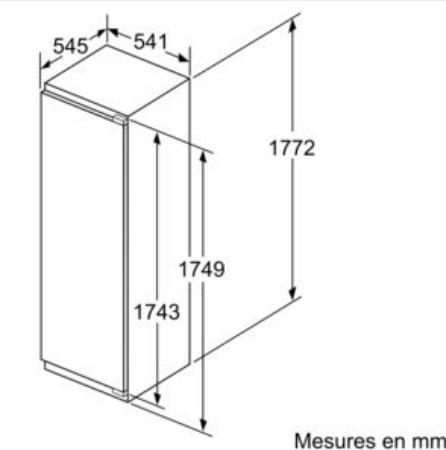

iQ300, Réfrigérateur intégrable, 177.5 x 56 cm, flat hinge KI81RVFF0

Cotes

Poids maximum autorisé des façades de meubles

Les portes de meubles montées qui dépassent le poids autorisé peuvent endommager la charnière et nuire à son fonctionnement.

T : hauteur de porte de l'appareil incluse Charnières en mm :	charnière non amortie, Porte en kg :	charnière amortie, Porte en kg :
1500-1750	22	22

Mesures en mm

Recommandation de dimension d'espace libre pour charnière plate

	F	R	X
	16-19	0-3	2,5
	20	0-1	3
	21	0-1	3
		2-3	2,5
	22	0	4
		1	3,5
		2-3	3

Les dimensions d'espace libre recommandées dans le tableau doivent être respectées afin d'assurer une ouverture sans collision des portes de l'appareil, et d'éviter ainsi d'endommager les meubles de cuisine.

Poids maximum autorisé des habillages de porte meuble
Les habillages de porte meuble montés qui dépassent le poids autorisé peuvent provoquer des dommages et des troubles fonctionnels au niveau de la charnière

Δ Poids

A Hauteur de la porte de l'appareil, charnières comprises, en mm

B Charnière sans amortissement, habillage de porte meuble en kg

C Charnière avec amortissement, habillage de porte meuble en kg

	A	B	C
1500-1750	22	22	22
720-1400	19	19	19
A1	15	19	
A2	15	19