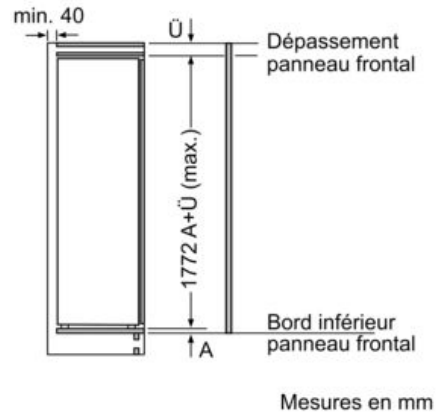

iQ300, Réfrigérateur intégrable, 177.5 x 56 cm, flat hinge KI81RVFF0

Cotes

Poids maximum autorisé des façades de meubles

Les portes de meubles montées qui dépassent le poids autorisé peuvent endommager la charnière et nuire à son fonctionnement.

T : hauteur de porte de l'appareil incluse Charnières en mm :	charnière non amortie, Porte en kg :	charnière amortie, Porte en kg :
1500-1750	22	22

Mesures en mm

Recommandation de dimension d'espace libre pour charnière plate

	F	R	X
	16-19	0-3	2,5
	20	0-1	3
	21	0-1	3
		2-3	2,5
	22	0	4
		1	3,5
		2-3	3

Les dimensions d'espace libre recommandées dans le tableau doivent être respectées afin d'assurer une ouverture sans collision des portes de l'appareil, et d'éviter ainsi d'endommager les meubles de cuisine.

Poids maximum autorisé des habillages de porte meuble
Les habillages de porte meuble montés qui dépassent le poids autorisé peuvent provoquer des dommages et des troubles fonctionnels au niveau de la charnière

Δ Poids

A Hauteur de la porte de l'appareil, charnières comprises, en mm

B Charnière sans amortissement, habillage de porte meuble en kg

C Charnière avec amortissement, habillage de porte meuble en kg

	A	B	C
1500-1750	22	22	22
720-1400	19	19	19
A1	15	19	
A2	15	19