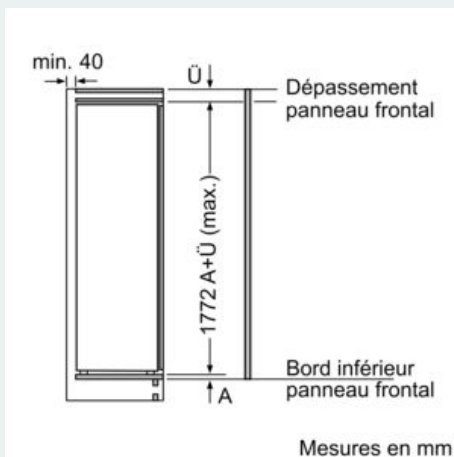

iQ500, Réfrigérateur intégrable avec compartiment congélation, 177.5 x 56 cm, soft close flat hinge KI82LADF0

Cotes

Poids maximum autorisé des façades de meubles

Les portes de meubles montées qui dépassent le poids autorisé peuvent endommager la charnière et nuire à son fonctionnement.

T : hauteur de porte de l'appareil incluse Charnières en mm :	charnière non amortie, Porte en kg :	charnière amortie, Porte en kg :
1500-1750	22	22

Mesures en mm

Recommandation de dimension d'espace libre pour charnière plate

F	R	X
16-19	0-3	2,5
20	0-1	3
	2-3	2,5
21	0-1	3
	2-3	2,5
22	0	4
	1	3,5
	2-3	3

Les dimensions d'espace libre recommandées dans le tableau doivent être respectées afin d'assurer une ouverture sans collision des portes de l'appareil, et d'éviter ainsi d'endommager les meubles de cuisine.

Poids maximum autorisé des habillages de porte meuble
Les habillages de porte meuble montés qui dépassent le poids autorisé peuvent provoquer des dommages et des troubles fonctionnels au niveau de la charnière

Δ Poids

A Hauteur de la porte de l'appareil, charnières comprises, en mm

B Charnière sans amortissement, habillage de porte meuble en kg

C Charnière avec amortissement, habillage de porte meuble en kg

A	B	C
1500-1750	22	22
720-1400	19	19
A1	15	19
A2	15	19