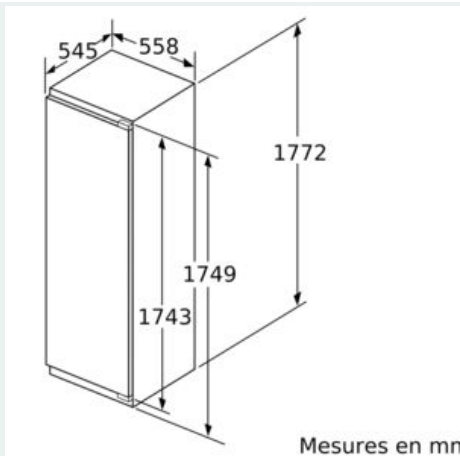

iQ500, Réfrigérateur intégrable avec compartiment congélation, 177.5 x 56 cm, soft close flat hinge KI82LADF0

Cotes

Poids maximum autorisé des façades de meubles

Les portes de meubles montées qui dépassent le poids autorisé peuvent endommager la charnière et nuire à son fonctionnement.

T : hauteur de porte de l'appareil incluse Charnières en mm :	charnière non amortie, Porte en kg :	charnière amortie, Porte en kg :
1500-1750	22	22

Mesures en mm

Recommandation de dimension d'espace libre pour charnière plate

F	R	X
16-19	0-3	2,5
20	0-1	3
	2-3	2,5
21	0-1	3
	2-3	2,5
22	0	4
	1	3,5
	2-3	3

Les dimensions d'espace libre recommandées dans le tableau doivent être respectées afin d'assurer une ouverture sans collision des portes de l'appareil, et d'éviter ainsi d'endommager les meubles de cuisine.

Poids maximum autorisé des habillages de porte meuble
Les habillages de porte meuble montés qui dépassent le poids autorisé peuvent provoquer des dommages et des troubles fonctionnels au niveau de la charnière

Δ Poids

A Hauteur de la porte de l'appareil, charnières comprises, en mm

B Charnière sans amortissement, habillage de porte meuble en kg

C Charnière avec amortissement, habillage de porte meuble en kg

A	B	C
1500-1750	22	22
720-1400	19	19
A1	15	19
A2	15	19