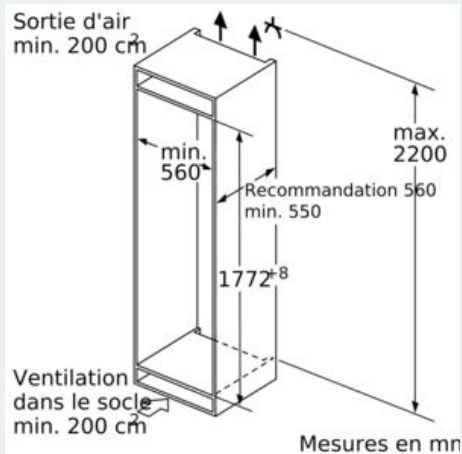

iQ500, Réfrigérateur intégrable avec compartiment congélation, 177.5 x 56 cm, soft close flat hinge KI82LADF0

Cotes

Poids maximum autorisé des façades de meubles

Les portes de meubles montées qui dépassent le poids autorisé peuvent endommager la charnière et nuire à son fonctionnement.

T : hauteur de porte de l'appareil incluse Charnières en mm :	charnière non amortie, Porte en kg :	charnière amortie, Porte en kg :
1500-1750	22	22

Mesures en mm

Recommandation de dimension d'espace libre pour charnière plate

F	R	X
16-19	0-3	2,5
20	0-1	3
	2-3	2,5
21	0-1	3
	2-3	2,5
22	0	4
	1	3,5
	2-3	3

Les dimensions d'espace libre recommandées dans le tableau doivent être respectées afin d'assurer une ouverture sans collision des portes de l'appareil, et d'éviter ainsi d'endommager les meubles de cuisine.

Poids maximum autorisé des habillages de porte meuble
Les habillages de porte meuble montés qui dépassent le poids autorisé peuvent provoquer des dommages et des troubles fonctionnels au niveau de la charnière

Δ Poids

A Hauteur de la porte de l'appareil, charnières comprises, en mm

B Charnière sans amortissement, habillage de porte meuble en kg

C Charnière avec amortissement, habillage de porte meuble en kg

A	B	C
1500-1750	22	22
720-1400	19	19
A1	15	19
A2	15	19