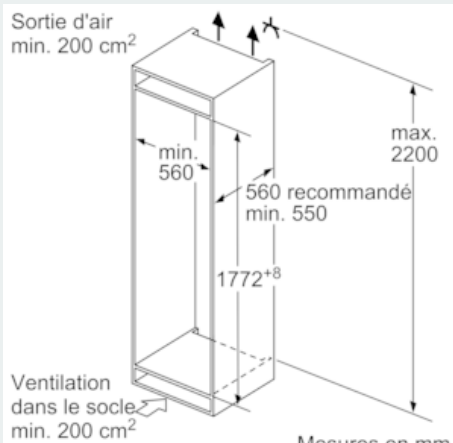

Confort et sécurité

- Régulation électronique avec affichage LED de la température
- Eclairage LED dans le réfrigérateur

REFRIGERATEUR

- Volume réfrigérateur : 183 l
- 1 freshBox
-
- 4 clayettes en verre de sécurité, dont 3 réglables en hauteur
- 3 balconnets
- 3 x casier à oeufs# 1 x bac à glaçons

INFORMATIONS TECHNIQUES

- Encastrement H x L x P : 177.5 cm x 56 cm x 55 cm
- Classe climatique : SN-ST
- Niveau sonore : 39 DB, classe d'efficacité sonore : C
- Charnières à droite, réversibles
- Montage facile easyInstallation

iQ100, Réfrigérateur combiné intégrable, 177.2 x 54.1 cm KI86V5SF0

Cotes

mesures en mm

Sortie d'air
min. 200 cm²

Mesures en mm

Les dimensions de porte de meuble indiquées
sont valables pour un joint de porte de 4 mm.

Mesures en mm