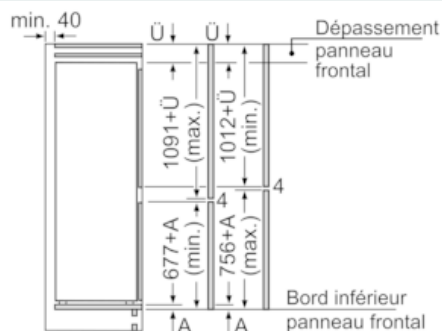

INFORMATIONS TECHNIQUES

- Encastrement H x L x P : 177.5 cm x 56 cm x 55 cm
- Classe climatique : SN-ST
- Niveau sonore : 39 DB, classe d'efficacité sonore : C
- Charnières à droite, réversibles
- Montage facile easyInstallation

iQ100, Réfrigérateur combiné intégrable, 177.2 x 54.1 cm KI86V5SF0

Cotes

mesures en mm

Sortie d'air
min. 200 cm²

Mesures en mm

Les dimensions de porte de meuble indiquées
sont valables pour un joint de porte de 4 mm.

Mesures en mm