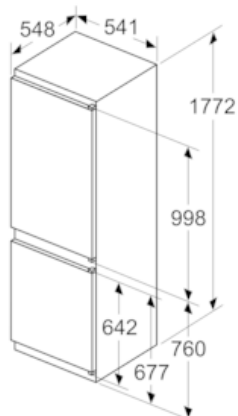

CONGELATEUR

- Volume congélateur : 84 l
- Pouvoir de congélation en 24h : 4.2 kg
- Super-congélation avec arrêt automatique
- 3 tiroirs de congélation transparents, dont 1 bigBox
- Autonomie en cas de coupure électrique : 9 h

INFORMATIONS TECHNIQUES

- Encastrement H x L x P : 177.5 cm x 56 cm x 55 cm
- Classe climatique : SN-ST
- Niveau sonore : 39 DB, classe d'efficacité sonore : C
- Charnières à droite, réversibles
- Montage facile easyInstallation

iQ100, Réfrigérateur combiné intégrable, 177.2 x 54.1 cm KI86V5SF0

Cotes

mesures en mm

Sortie d'air
min. 200 cm²

Mesures en mm

Les dimensions de porte de meuble indiquées
sont valables pour un joint de porte de 4 mm.

Mesures en mm