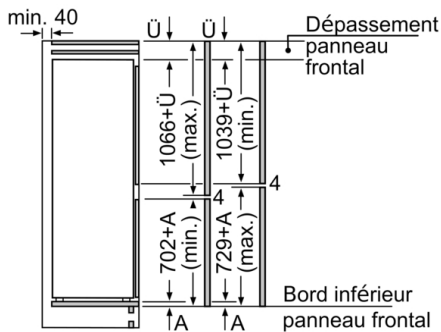

Série 6, Réfrigérateur combiné intégrable, 177.2 x 55.8 cm, flat hinge KIS86AFE0

Les dimensions de porte de meuble indiquées
sont valables pour un joint de porte de 4 mm.
Mesures en mm

Mesures en mm
Recommandation de dimension d'espace
libre pour charnière plate

	F	R	X
16-19	0-3	2,5	
	20	0-1	3
21	2-3	2,5	
	22	0-1	3
22	2-3	2,5	
		0	4
		1	3,5
	2-3	3	

Les dimensions d'espace libre recommandées
dans le tableau doivent être respectées afin
d'assurer une ouverture sans collision des
portes de l'appareil, et d'éviter ainsi
d'endommager les meubles de cuisine.