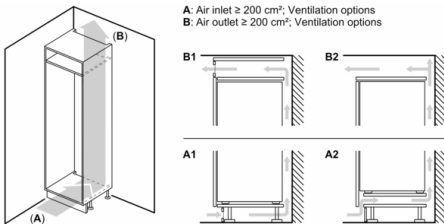

### INFORMATIONS TECHNIQUES

- Encastrement H x L x P : 177.5 cm x 56 cm x 55 cm
- Classe climatique : SN-ST
- Niveau sonore : 36 DB, classe d'efficacité sonore : C
- Charnières à droite, réversibles
- Montage facile easyInstallation

## Série 6, Réfrigérateur combiné intégrable, 177.2 x 55.8 cm, flat hinge KIS86AFE0

Les dimensions de porte de meuble indiquées  
sont valables pour un joint de porte de 4 mm.  
Mesures en mm

Mesures en mm  
Recommandation de dimension d'espace  
libre pour charnière plate

	F	R	X
16-19	0-3	2,5	
	20	0-1	3
21	2-3	2,5	
	22	0-1	3
22	2-3	2,5	
		0	4
		1	3,5
	2-3	3	

Les dimensions d'espace libre recommandées  
dans le tableau doivent être respectées afin  
d'assurer une ouverture sans collision des  
portes de l'appareil, et d'éviter ainsi  
d'endommager les meubles de cuisine.