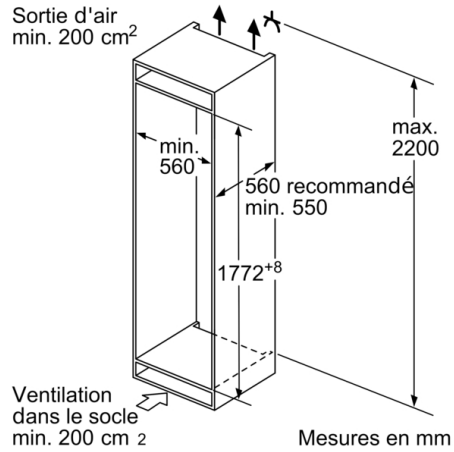

### CONGELATEUR

- Congélateur : Volume 74 l
- Pouvoir de congélation : 7 kg en 24h
- 3 tiroirs de congélation transparents, dont 1 BigBox
- VarioZone avec clayettes amovibles en verre de sécurité
- Autonomie en cas de coupure électrique : 9 h

### INFORMATIONS TECHNIQUES

- Encastrement H x L x P : 177.5 cm x 56 cm x 55 cm
- Classe climatique : SN-ST
- Niveau sonore : 36 DB, classe d'efficacité sonore : C
- Charnières à droite, réversibles
- Montage facile easyInstallation

## Série 6, Réfrigérateur combiné intégrable, 177.2 x 55.8 cm, flat hinge KIS86AFE0

Les dimensions de porte de meuble indiquées  
sont valables pour un joint de porte de 4 mm.  
Mesures en mm

Mesures en mm  
Recommandation de dimension d'espace  
libre pour charnière plate

	F	R	X
16-19	0-3	2,5	
	20	0-1	3
21	2-3	2,5	
	22	0-1	3
22	2-3	2,5	
		0	4
		1	3,5
	2-3	3	

Les dimensions d'espace libre recommandées  
dans le tableau doivent être respectées afin  
d'assurer une ouverture sans collision des  
portes de l'appareil, et d'éviter ainsi  
d'endommager les meubles de cuisine.