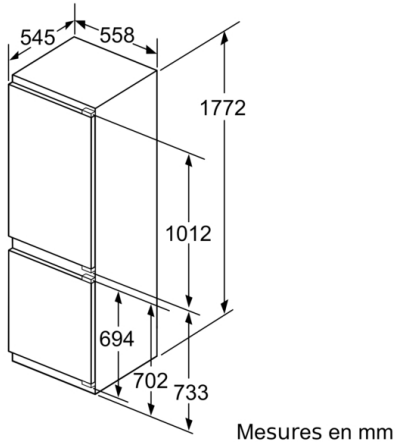

### INFORMATIONS TECHNIQUES

- Encastrement H x L x P : 177.5 cm x 56 cm x 55 cm
- Classe climatique : SN-ST
- Niveau sonore : 36 DB, classe d'efficacité sonore : C
- Charnières à droite, réversibles
- Montage facile easyInstallation

## Série 6, Réfrigérateur combiné intégrable, 177.2 x 55.8 cm, flat hinge KIS86AFE0

Les dimensions de porte de meuble indiquées  
sont valables pour un joint de porte de 4 mm.  
Mesures en mm

Mesures en mm  
Recommandation de dimension d'espace  
libre pour charnière plate

	F	R	X
16-19	0-3	2,5	
	20	0-1	3
21	2-3	2,5	
	22	0-1	3
22	2-3	2,5	
		0	4
		1	3,5
	2-3	3	

Les dimensions d'espace libre recommandées  
dans le tableau doivent être respectées afin  
d'assurer une ouverture sans collision des  
portes de l'appareil, et d'éviter ainsi  
d'endommager les meubles de cuisine.