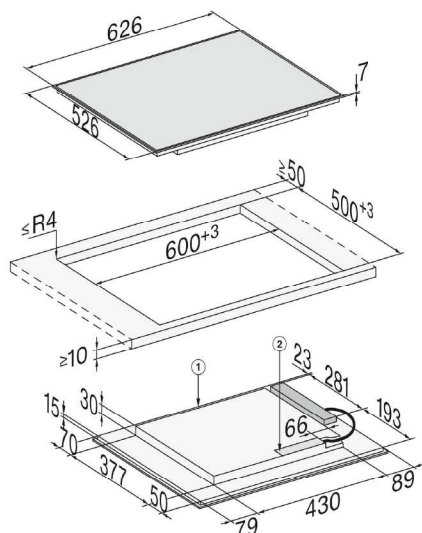

TABLE DE CUISSON KM 7164 FR

Informations logistiques

Code EAN : 4002516151739
 Code SAP : 11126350
 Dim. nettes (HxLxP) : 71 x 626 x 526 mm
 Dim. brutes (HxLxP) : 129 x 740 x 648 mm
 Poids brut : 12.20 kg / Poids net : 10.90 kg
 Dim. palette (HxLxP) : x80x120 cm
 Lieu de fabrication : Allemagne
 Code douanier : 85166050
 Alimentation électrique : 230 V - 50 Hz

ligne
Elégance

Table de cuisson à induction largeur 62,6 cm

Cadre inox fin haut

Commande à boutons - Affichage ambré

Verre vitrocéramique noir - Sérigraphie LightPrint

4 zones de cuisson dont 1 zone modulable PowerFlex

Zone avant droite : Ø 100 - 160 mm, max. 2200 W

Zone arrière droite : Ø 140 - 190 mm, max. 3000 W

Zone PowerFlex : 150 x 230 mm, max. 3000 W,
Puissance max. TwinBooster 3650 W

Bridge Powerflex : 230 x 390 mm, max. 4800 W
Puissance max. TwinBooster 7300 W

5 niveaux de sécurité

Encastrement 60 x 50 cm

Branchement Monophasé - Puissance 7,3 kW

Bandeau de Commande

La puissance de nos tables de cuisson à induction permet une montée en température extrêmement rapide. Faire bouillir une grande quantité d'eau rapidement devient un jeu d'enfant.