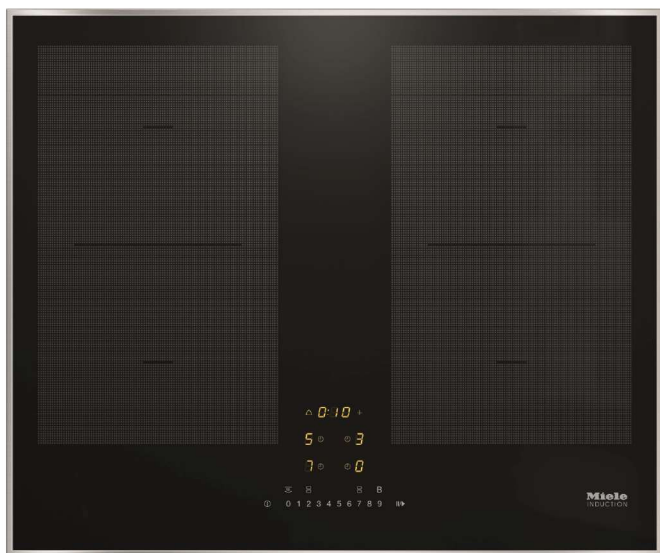

TABLE DE CUISSON KM 7465 FR

Informations logistiques

Code EAN : 4002516149385
 Code SAP : 11126530
 Dim. nettes (HxLxP) : 52 x 626 x 526 mm
 Dim. brutes (HxLxP) : 129 x 800 x 648 mm
 Poids brut : 12,48 kg / Poids net : 11,10 kg
 Dim. palette (HxLxP) : x80x120 cm
 Lieu de fabrication : Allemagne
 Code douanier : 85166050
 Alimentation électrique : 230 V - 50 Hz

Table de cuisson à induction largeur 62,6 cm

Cadre Inox fin haut

Commande ComfortSelect - Affichage ambré
 Verre vitrocéramique Noir, sérigraphie LightPrint

4 zones de cuisson dont 2 zones modulables PowerFlex
 9 à 17 puissances programmables

Jusqu'à 4 récipients en même temps

Accès direct aux niveaux de puissances
 Détection auto. de la taille des récipients

Fonctions Booster et TwinBooster

Maintien au chaud (65°C)

Fonction Mémoire 10 sec

Fonction Stop&Go

4 Minuteurs

7 niveaux de sécurité

Equipée Con@ctivity 3.0 et Miele@home

Encastrement 60 x 50 cm

Branchement monophasé – Puissance 7,3 kW

Bandeau de Commande

La puissance de nos tables de cuisson à induction permet une montée en température extrêmement rapide. Faire bouillir une grande quantité d'eau rapidement devient un jeu d'enfant.