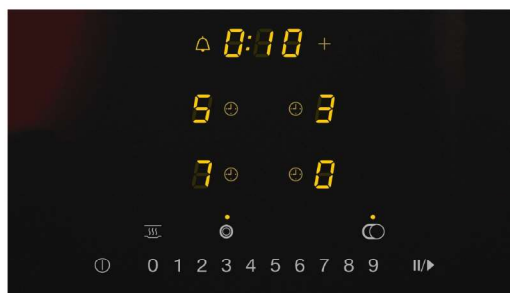

Jusqu'à 4 récipients en même temps

Accès direct aux niveaux de puissances
 Détection auto. de la taille des récipients

Fonctions Booster et TwinBooster

Maintien au chaud (65°C)

Fonction Mémoire 10 sec

Fonction Stop&Go

4 Minuteurs

7 niveaux de sécurité

Equipée Con@ctivity 3.0 et Miele@home

Encastrement 60 x 50 cm

Branchement monophasé – Puissance 7,3 kW

Bandeau de Commande

La puissance de nos tables de cuisson à induction permet une montée en température extrêmement rapide. Faire bouillir une grande quantité d'eau rapidement devient un jeu d'enfant.