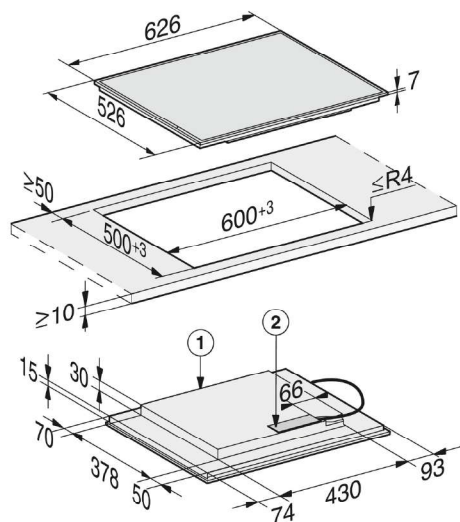

TABLE DE CUISSON KM 7465 FR

Informations logistiques

Code EAN : 4002516149385
 Code SAP : 11126530
 Dim. nettes (HxLxP) : 52 x 626 x 526 mm
 Dim. brutes (HxLxP) : 129 x 800 x 648 mm
 Poids brut : 12,48 kg / Poids net : 11,10 kg
 Dim. palette (HxLxP) : x80x120 cm
 Lieu de fabrication : Allemagne
 Code douanier : 85166050
 Alimentation électrique : 230 V - 50 Hz

Table de cuisson à induction largeur 62,6 cm

Cadre Inox fin haut

Commande ComfortSelect - Affichage ambré
 Verre vitrocéramique Noir, sérigraphie LightPrint

4 zones de cuisson dont 2 zones modulables PowerFlex
 9 à 17 puissances programmables

Zone PowerFlex : 230 x 150 mm, max. 3000 W,
 Puissance max. avec TwinBooster : 3650 W
 Zone droite Bridge PowerFlex : 230 x 390 mm, max. 4800 W,
 Puissance max. avec TwinBooster : 7300 W
 Zone gauche Bridge PowerFlex : 230 x 390 mm, max. 4800 W,
 Puissance max. avec TwinBooster : 7300 W