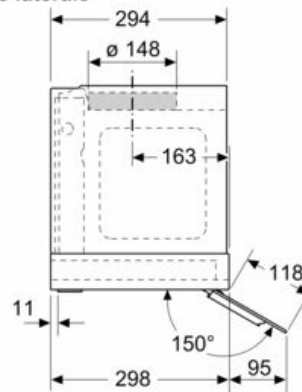

Équipement

Données techniques

Typologie : Built-in/Built-under
 Certificats de conformité : CE, VDE
 Longueur du cordon électrique : 130 cm
 Niche d'encastrement : 340mm x 860.0mm x 300mm mm
 Hauteur du produit, sans cheminée : 60 mm
 Ecart minimal avec la table de cuisson électrique : 430 mm
 Ecart minimal avec la table de cuisson gaz : 650 mm
 Poids net : 14,497 kg
 Type de commandes : Electronique
 Nombre de vitesses : 3 vitesses + 1 intensif
 Débit d'air maximum en évacuation : 460 m³/h
 Débit de l'aspiration en Recyclage d'air position turbo : 652 m³/h
 Débit maximum d'aspiration en recyclage d'air : 451 m³/h
 Débit d'air position intensive en évacuation : 749 m³/h
 Nombre de lampes : 3
 Niveau sonore : 63 dB(A) re 1 pW
 Diamètre du réducteur d'évacuation d'air : 120 / 150 mm
 Matériau du filtre à graisses : Inox résistant au lave-vaisselle
 Code EAN : 4242003906378
 Puissance de raccordement : 259 W
 Tension : 220-240 V
 Fréquence : 50 Hz
 Type de prise : Fiche cont.terre/Gard.fil ter.

Informations sur l'installation

- Installation compatible avec des meubles sans fond
- Comprend une protection contre les rayures et salissures pour l'espace de rangement
- Comprend des entretoises pour l'installation dans un meuble d'une profondeur maximale de 360 mm
- Diamètre d'évacuation recommandé Ø 150 mm (Ø 120 mm livré avec l'appareil)
- Pour une installation dans des meubles plus hauts, des extensions de cheminée décoratives sont disponibles comme accessoires en option

*Conformément au règlement délégué européen No 65/2014

iQ500, Hotte design intégré, 90 cm,
Noir avec finition en verre
LJ97BAM60

Cotes

mesures en mm
Vue de face

mesures en mm

en partant du bord supérieur du porte-casserolles

A: Électrique min. 430
B: Gaz min. 650

mesures en mm
Exemple de montage

A: Zone sans charnière

mesures en mm
vue latérale

mesures en mm

A: Passage de câbles