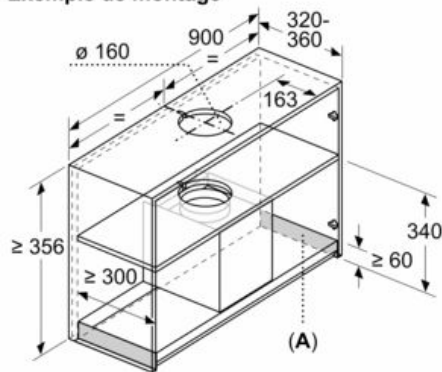

Informations sur l'installation

- Installation compatible avec des meubles sans fond
- Comprend une protection contre les rayures et salissures pour l'espace de rangement
- Comprend des entretoises pour l'installation dans un meuble d'une profondeur maximale de 360 mm
- Diamètre d'évacuation recommandé Ø 150 mm (Ø 120 mm livré avec l'appareil)
- Pour une installation dans des meubles plus hauts, des extensions de cheminée décoratives sont disponibles comme accessoires en option

*Conformément au règlement délégué européen No 65/2014

iQ500, Hotte design intégré, 90 cm,
Noir avec finition en verre
LJ97BAM60

Cotes

mesures en mm
Vue de face

mesures en mm

en partant du bord supérieur du porte-casserolles

A: Électrique min. 430
B: Gaz min. 650

mesures en mm
Exemple de montage

A: Zone sans charnière

mesures en mm
vue latérale

mesures en mm

A: Passage de câbles