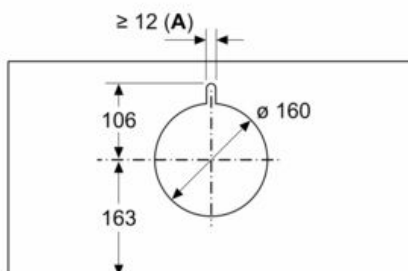

*Conformément au règlement délégué européen No 65/2014

iQ500, Hotte design intégré, 90 cm,
Noir avec finition en verre
LJ97BAM60

Cotes

mesures en mm
Vue de face

mesures en mm

en partant du bord supérieur du porte-casserolles

A: Électrique min. 430
B: Gaz min. 650

mesures en mm
Exemple de montage

A: Zone sans charnière

mesures en mm
vue latérale

mesures en mm

A: Passage de câbles