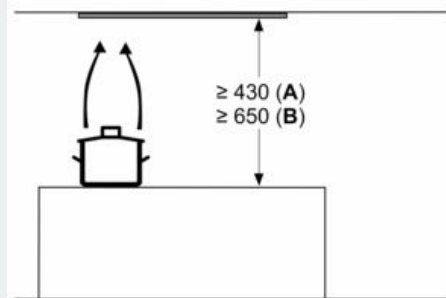

Informations sur l'installation

- Installation compatible avec des meubles sans fond
- Comprend une protection contre les rayures et salissures pour l'espace de rangement
- Comprend des entretoises pour l'installation dans un meuble d'une profondeur maximale de 360 mm
- Diamètre d'évacuation recommandé Ø 150 mm (Ø 120 mm livré avec l'appareil)
- Pour une installation dans des meubles plus hauts, des extensions de cheminée décoratives sont disponibles comme accessoires en option

*Conformément au règlement délégué européen No 65/2014

iQ500, Hotte design intégré, 90 cm,
Noir avec finition en verre
LJ97BAM60

Cotes

mesures en mm
Vue de face

mesures en mm

en partant du bord supérieur du porte-casserolles

A: Électrique min. 430
B: Gaz min. 650

mesures en mm
Exemple de montage

A: Zone sans charnière

mesures en mm
vue latérale

mesures en mm

A: Passage de câbles