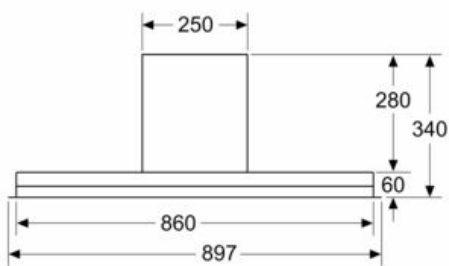

Informations sur l'installation

- Installation compatible avec des meubles sans fond
- Comprend une protection contre les rayures et salissures pour l'espace de rangement
- Comprend des entretoises pour l'installation dans un meuble d'une profondeur maximale de 360 mm
- Diamètre d'évacuation recommandé Ø 150 mm (Ø 120 mm livré avec l'appareil)
- Pour une installation dans des meubles plus hauts, des extensions de cheminée décoratives sont disponibles comme accessoires en option

*Conformément au règlement délégué européen No 65/2014

iQ500, Hotte design intégré, 90 cm,
Noir avec finition en verre
LJ97BAM60

Cotes

mesures en mm
Vue de face

mesures en mm

en partant du bord supérieur du porte-casserolles