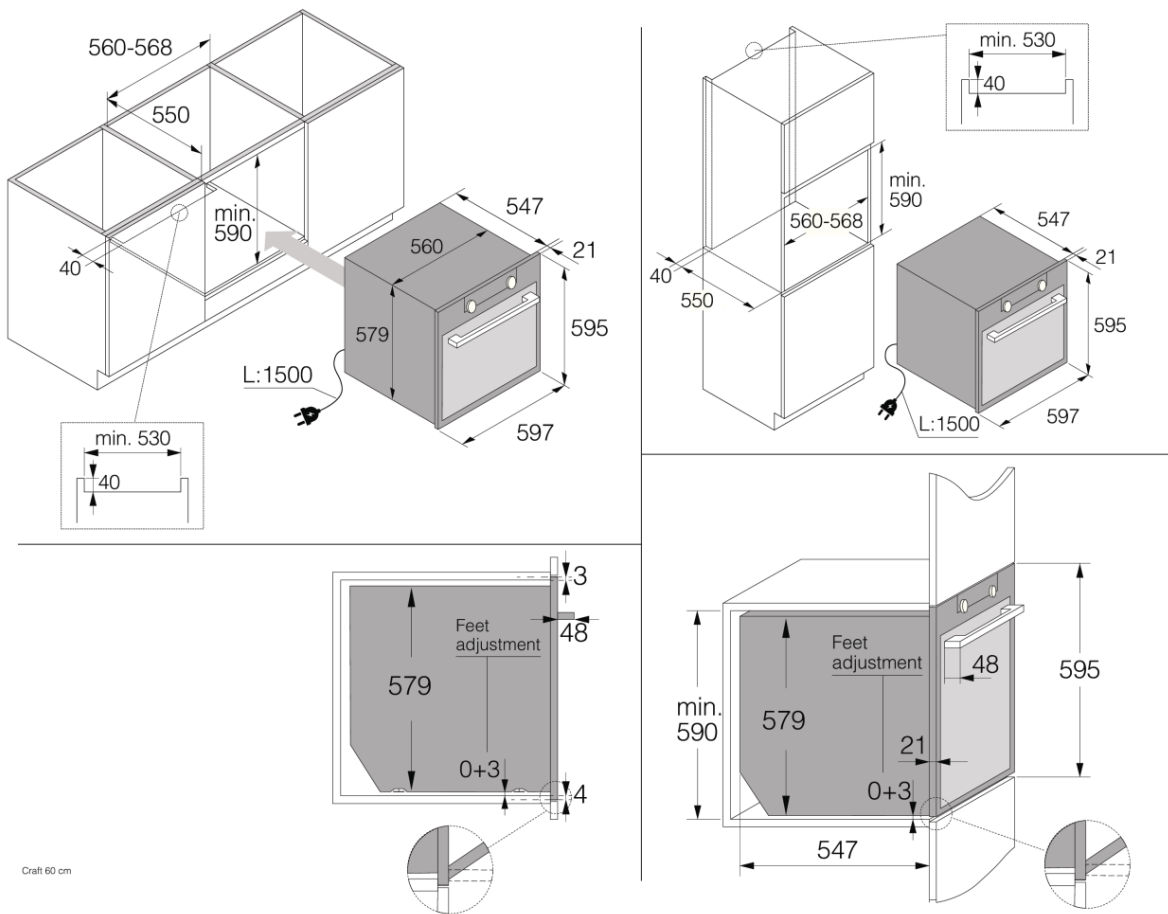

OP8687A1

Type d'installation: Encastrable
Dimensions (HxLxP): 59,5 x 59,7 x 54,7 cm
5 Air Flow (ASKO) BW, Oven volume 71L (ASKO) BW, Pyrolytic cleaning (ASKO) BW, Level of telescopic guide 2 (ASKO) BW, Rôtissage automatique, Defrosting (ASKO) BW, ECO program (ASKO) BW

Design et installation

- Matériau de la porte: Inox et verre
- Inox anti-trace
- Dimensions d'encastrement (HxLxP): 59 x 56 x 55 cm

Sécurité et entretien

- Système de refroidissement avec ventilation prolongée
- Charnière avec amortisseur GentleClose
- Vitre démontable
- Nettoyage pyrolyse
- Glissières (supplémentaires) résistantes à la pyrolyse

Dimensions

- Dimensions (HxLxP): 59,5 × 59,7 × 54,7 cm
- Longueur du câble de raccordement: 1,5 m
- Poids net: 45,2 kg

Information logistique

- Dimensions du produit emballé (HxLxP): 70 × 66 × 70 cm
- Poids brut: 50,4 kg
- Code produit: 742130
- Code EAN: 3838782681301

Craft 60 cm