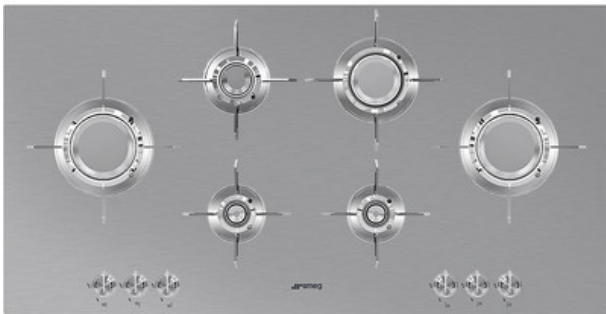

## PXL6106

Table de cuisson, Esthétique: Dolce Stil Novo, Gaz, 100 cm, Type d'encastrement: Semi-affleurant ou affleurant

### TYPE

Famille: Table de cuisson • Dimension: 100 cm • Type: Gaz • Type d'encastrement: Semi-affleurant ou affleurant • Alimentation: Gaz • Code EAN: 8017709220631

### ESTHÉTIQUE

Couleur: Inox • Finition: Satiné • Esthétique: Dolce Stil Novo • Type d'inox: Satiné • Matériau: Inox • Couleur des manettes: Effet inox • Type de commandes: Manettes • Position des commandes: Frontal • Nombre de manettes: 6 • Grilles: Inox • Revêtement grilles: Titane • Brûleurs: A flamme verticale extra-plat annulaire • Matériau des brûleurs: Laiton • Couleur de la sérigraphie: Noir