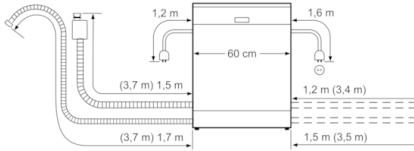

Données techniques

Classe d'efficacité énergétique (UE 2017/1369):	D
Consommation énergétique pour 100 cycles de programme Eco (UE 2017/1369):	85
Nombre maximum de couverts (UE 2017/1369):	14
Consommation d'eau du programme Eco en litres par cycle (UE 2017/1369):	9,5
Durée du programme (UE 2017/1369):	3:15
Émissions de bruit acoustique dans l'air (UE 2017/1369):	41
Classe d'émissions de bruit acoustique dans l'air (UE 2017/1369):	B
Type de construction:	Intégrable
Hauteur avec top (mm):	0
Dimensions du produit (mm):	815 x 598 x 550
Niche d'encastrement (mm):	815-875 x 600 x 550
Profondeur porte ouverte à 90° (mm):	1150
Pieds réglables:	Oui - tout de face
Réglage maximum de la hauteur des pieds (mm):	60
Plinthe réglable:	Horizontale et verticale
Poids net (kg):	51,830
Poids brut (kg):	54,0
Puissance de raccordement (W):	2400
Intensité (A):	10
Tension (V):	220-240
Fréquence (Hz):	50; 60
Longueur du cordon électrique (cm):	175
Type de prise:	Fiche cont.terre/Gard.fil ter.
Longueur du tuyau d'alimentation (cm):	165
Longueur du tuyau d'évacuation (cm):	190
Code EAN:	4242002983103
Type de montage:	Tout intégrable

Caractéristiques principales

- 14 couverts
- Classe d'efficacité énergétique¹ D sur une échelle allant de A à G
- Energie² / Eau³ : 85 kWh / 9.5 litres
- Durée progr. Eco⁴ : 3:15 (h:min)
- Niveau sonore : 41 dB(A) re 1 pW
- Classe d'efficacité sonore : B
- Home Connect: contrôle à distance, diagnostic à distance
- Timelight : projection du temps restant au sol
- Technologie de séchage Zeolith
- EmotionLight : éclairage intérieur blanc
- Tiroir à couverts
- Niveau sonore progr. Silence : 39 dB

Série 8, Lave-vaisselle tout intégrable, 60 cm SMV88TX46E

() Werte mit Verlängerungssatz

Mesures en mm