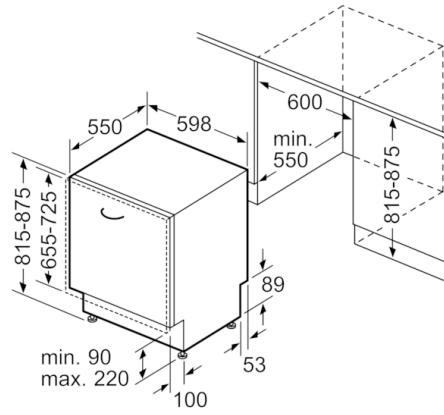

Données techniques

Classe d'efficacité énergétique (UE 2017/1369):	D
Consommation énergétique pour 100 cycles de programme Eco (UE 2017/1369):	85
Nombre maximum de couverts (UE 2017/1369):	14
Consommation d'eau du programme Eco en litres par cycle (UE 2017/1369):	9,5
Durée du programme (UE 2017/1369):	3:15
Émissions de bruit acoustique dans l'air (UE 2017/1369):	41
Classe d'émissions de bruit acoustique dans l'air (UE 2017/1369):	B
Type de construction:	Intégrable
Hauteur avec top (mm):	0
Dimensions du produit (mm):	815 x 598 x 550
Niche d'encastrement (mm):	815-875 x 600 x 550
Profondeur porte ouverte à 90° (mm):	1150
Pieds réglables:	Oui - tout de face
Réglage maximum de la hauteur des pieds (mm):	60
Plinthe réglable:	Horizontale et verticale
Poids net (kg):	51,830
Poids brut (kg):	54,0
Puissance de raccordement (W):	2400
Intensité (A):	10
Tension (V):	220-240
Fréquence (Hz):	50; 60
Longueur du cordon électrique (cm):	175
Type de prise:	Fiche cont.terre/Gard.fil ter.
Longueur du tuyau d'alimentation (cm):	165
Longueur du tuyau d'évacuation (cm):	190
Code EAN:	4242002983103
Type de montage:	Tout intégrable

Série 8, Lave-vaisselle tout intégrable, 60 cm SMV88TX46E

() Werte mit Verlängerungssatz

Mesures en mm