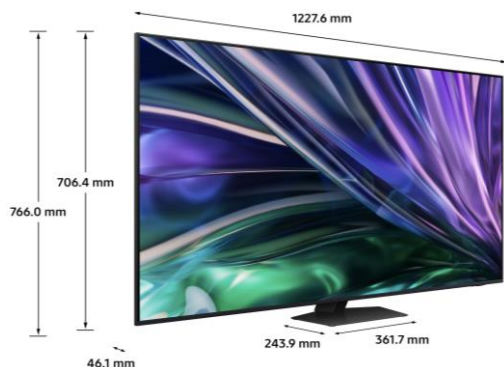

DESIGN	
Finesse du cadre	3 bords fins
Finesse de l'écran	Design Fin
Couleur du cadre	CARBON SILVER
Type de pied	ONE TOUCH HEXAGON
Couleur du pied	CARBON SILVER
Boitier déporté One Connect	N/A

DIFFUSION	
Digital Broadcasting	DVB-T2CS2 x 2
Tuner analogique	Oui
Fonction double Tuner	Oui
CI+ (Common Interface)	CI+(1.4)

AUDIO	
Dolby Atmos	Oui
OTS (Object Tracking Sound)	OTS Lite
Q-Symphony	Oui
Puissance sonore (RMS)	40W
Canaux	2.2CH
Bluetooth Audio	Oui
AVA (Active Voice Amplifier)	Oui
Adaptative Sound	Son adaptatif Pro
2 connexions Bluetooth simultanées	Oui

ACCESSOIRES	
Télécommande universelle	Oui et Solaire (TM2360E)
Compatible VESA	200 x 200 mm
Longueur de la vis	5-6mm
Taille de la vis	M8

CONNECTIQUES	
HDMI (=Nombre de ports)	4
HDMI (Taux de rafraichissement)	4K 120Hz (for HDMI 1/2/3/4)
eARC	Oui
Anynet+ (HDMI-CEC)	Oui
USB (Nombre de ports)	2 x USB-A
USB-C	N/A
Ethernet (LAN)	1
Digital Audio Out (Optical)	1
Antenne TNT / Cable	Oui
Antenne Satellite	Oui

SMART TV	
Smart TV	Tizen™ Smart TV
Assistants vocaux intégrés	Bixby
Contrôle vocal	Oui
Applications Opérateurs	B.TV+ / Orange TV / Qoee by Free / SFR TV
Airplay 2	Oui
Samsung TV Plus	Oui
Navigateur internet	Oui
Hub SmartThings	Oui
Guide Universel	Oui
Mirroring (TV vers Mobile)	Oui
Mirroring (Mobile vers TV)	Oui
NFC sur TV	N/A
Tap View	Oui
Multi View	jusqu'à 2 écrans
Prise en charge des caméras mobiles	Oui
WiFi Direct	Oui
TV Sound sur Mobile	N/A
Sound Mirroring	Oui
WiFi	Oui (Wi-Fi 5)
Bluetooth	Oui (BT5.2)
PC sur TV (Workspace)	Oui
Mode Ambient	Mode Ambient+
Micro intégré au TV	Oui
Mises à jour du système d'exploitation	5 ans

GAMING	
Mode jeu auto (ALLM)	Oui
Game Motion Plus	Oui
Super Ultra Wide Game View	Oui
Barre de jeu	Oui
Mini Map Zoom	Oui
FreeSync	FreeSync Premium Pro
Gaming Hub	Oui

AUTRES FONCTIONNALITES	
Allumage instantané	Oui
Accessibilité	Oui
Recherche automatique des chaînes	Oui
Gestion des sous titres	Oui
ConnectShare (HDD)	Oui
ConnectShare (USB 2.0)	Oui
Guide des programmes EPG	Oui
Enregistrement (PVR)	Oui
Incrustation d'image	Oui
Dépannage à distance	Oui
IPv6 Support	Oui

CONSOMMATION	
Alimentation	AC220-240V~ 50/60Hz
Disponibilité des pièces détachées	7 ans
Garantie 10 ans anti marquage	Oui
Indice de Réparabilité	8,1
Consommation électrique en veille (W)	0,5
Consommation électrique pour 1000hrs (Kw)	80
Consommation électrique pour 1000hrs en HDR (Kw)	183
Classe énergétique	G
Mode éco	Oui

SPÉCIFICATIONS TECHNIQUES ET LOGISTIQUES

Dimensions sans le pied (LxHxP)(mm)	1227.6 x 706.4 x 46.1 mm
Dimensions avec le pied (LxHxP)(mm)	1227.6 x 766.0 x 243.9 mm
Dimensions du carton (LxHxP)(mm)	1445.0 x 828.0 x 164.0 mm
Dimension du pied	361.7 x 243.9 mm
Poids de l'écran sans le pied (kg)	17.1 kg
Poids de l'écran avec le pied (kg)	20.1 kg
Poids du carton (kg)	25.6 kg
EAN	8806095539287