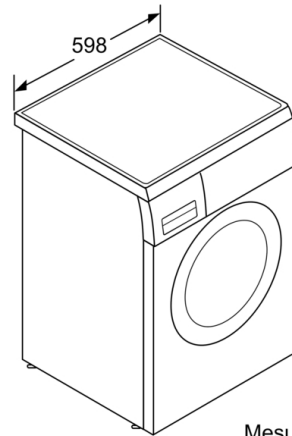

**Série 6, Lave-linge front, 8 kg, 1400 trs/min
WUU28T18FR**

Mesures en mm

Mesures en mm