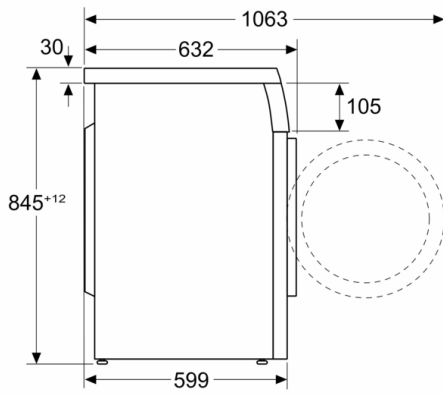

Type de construction: Pose libre

Hauteur avec top: 25 mm

Dimensions du produit: 845 x 598 x 599 mm

Poids net: 72,5 kg

Puissance de raccordement: 2300 W

Intensité: 10 A

Tension: 220-240 V

Fréquence: 50 Hz

### Caractéristiques techniques

- Mise sous plan dans niche hauteur 85cm
- Hauteur x Largeur appareil : 84.5 cm x 59.8 cm
- Profondeur appareil hors porte : 59.9 cm
- Profondeur appareil porte ouverte : 106.3 cm
- En cas d'encastrement sans le top, recouvrir avec une tôle de protection contre l'humidité.

**Série 6, Lave-linge front, 8 kg, 1400 trs/min  
WUU28T18FR**

Mesures en mm

Mesures en mm