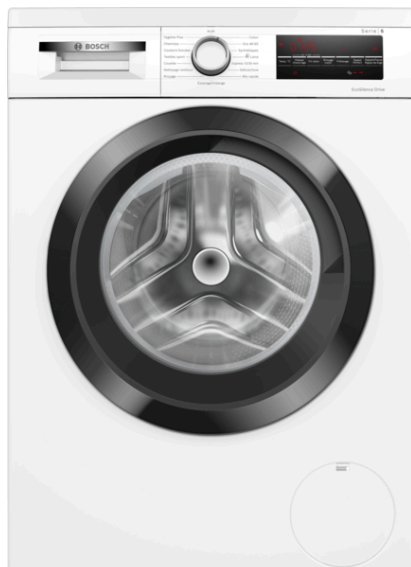

Série 6, Lave-linge front, 8 kg, 1400 trs/min WUU28T18FR

Accessoires en option

WMZ20430 : PLAQUE DE RECOUVREMENT WUUxxx

WMZPW20W : SOCLE AVEC TIROIR LAVE-LINGE

Lave-linge avec couvercle amovible - facilite l'encastrement - et moteur EcoSilence Drive™ : silence et robustesse garantis. Hauteur sans le couvercle : 82 cm.

- **Moteur Eco Silence Drive™** : un moteur silencieux et économe en énergie garanti 10 ans.
- **Hygiène Plus** : lavage hygiénique éliminant les germes avec efficacité, même à 40°C.
- **Speed Perfect** : un linge parfaitement propre avec des cycles jusqu'à 65 % moins longs*
- **Speed Perfect** : un linge parfaitement propre avec des cycles jusqu'à 65 % moins longs*
- .
- **Tambour VarioDrum** : soin des textiles garanti grâce à la structure unique du tambour
- **Active Water™Plus** : la précision Bosch pour ne consommer que le strict minimum d'eau, adapté à la charge de linge.

Données techniques

Classe d'efficacité énergétique: A

Consommation énergétique pondérée en kWh pour 100 cycles de lavage Eco 40-60: 46 kWh

Capacité maximale en kg: 8,0 kg

Consommation d'eau du programme Eco en litres par cycle: 47 l

Durée du programme Eco 40-60 en heures et en minutes à la capacité nominale: 3:33 h

Classe d'efficacité d'essorage du programme Eco 40-60: B

Classe d'émissions de bruit acoustique dans l'air: A

Émissions de bruit acoustique dans l'air: 71 dB(A) re 1 pW

Type de construction: Pose libre

Hauteur avec top: 25 mm

Dimensions du produit: 845 x 598 x 599 mm

Poids net: 72,5 kg

Puissance de raccordement: 2300 W

Intensité: 10 A

Tension: 220-240 V

Fréquence: 50 Hz

Longueur du cordon électrique: 160,0 cm

Charnière de porte: À gauche

Roulettes: non

Code EAN: 4242005357345

Indice de réparabilité: 8,8

Type d'installation: Encastrable sous-plan