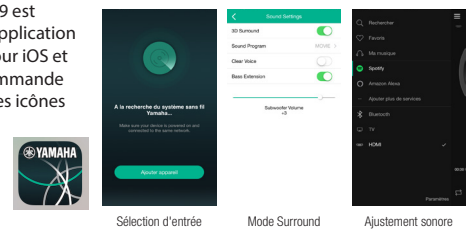

alexa built-in

Contrôle Vocal

Avec l'intégration du contrôle vocal Alexa, tout ce que vous avez à faire est de demander. L'YAS-109 offre une commande vocale Alexa intégrée pour un contrôle aisé de votre barre de son, de vos appareils intelligents, de votre musique, etc.

Connecteur HDMI avec prise en charge 4K Ultra HD, ARC

La barre de son YAS-209 est équipée de connecteurs d'E/S HDMI, et prend en charge le transfert du signal vidéo 4K/60p. Outre la prise en charge de HDR (High Dynamic Range), la norme du format Blu-ray 4K Ultra HD, l'unité est également compatible avec la protection la plus récente contre la copie numérique HDCP 2.3. Elle comprend également une fonction ARC (Audio Return Channel), permettant d'envoyer et de recevoir les données via le même câble HDMI. De cette façon, vous pouvez entendre le son provenant du téléviseur via un simple câble HDMI, sans besoin d'un câble optique supplémentaire.

Facile d'utilisation

Application Sound Bar Controller

La barre de son YAS-209 est compatible avec une application de contrôle gratuite pour iOS et Android. L'écran de commande clair et intuitif utilise des icônes qui vous permettent d'effectuer facilement diverses opérations. Vous pouvez également sélectionner cinq modes surround : Films, Sport, Jeux, Musique ou Programme TV.