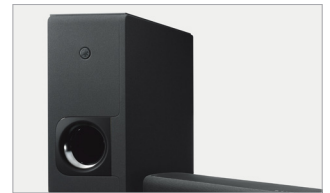

Caisson sans fil